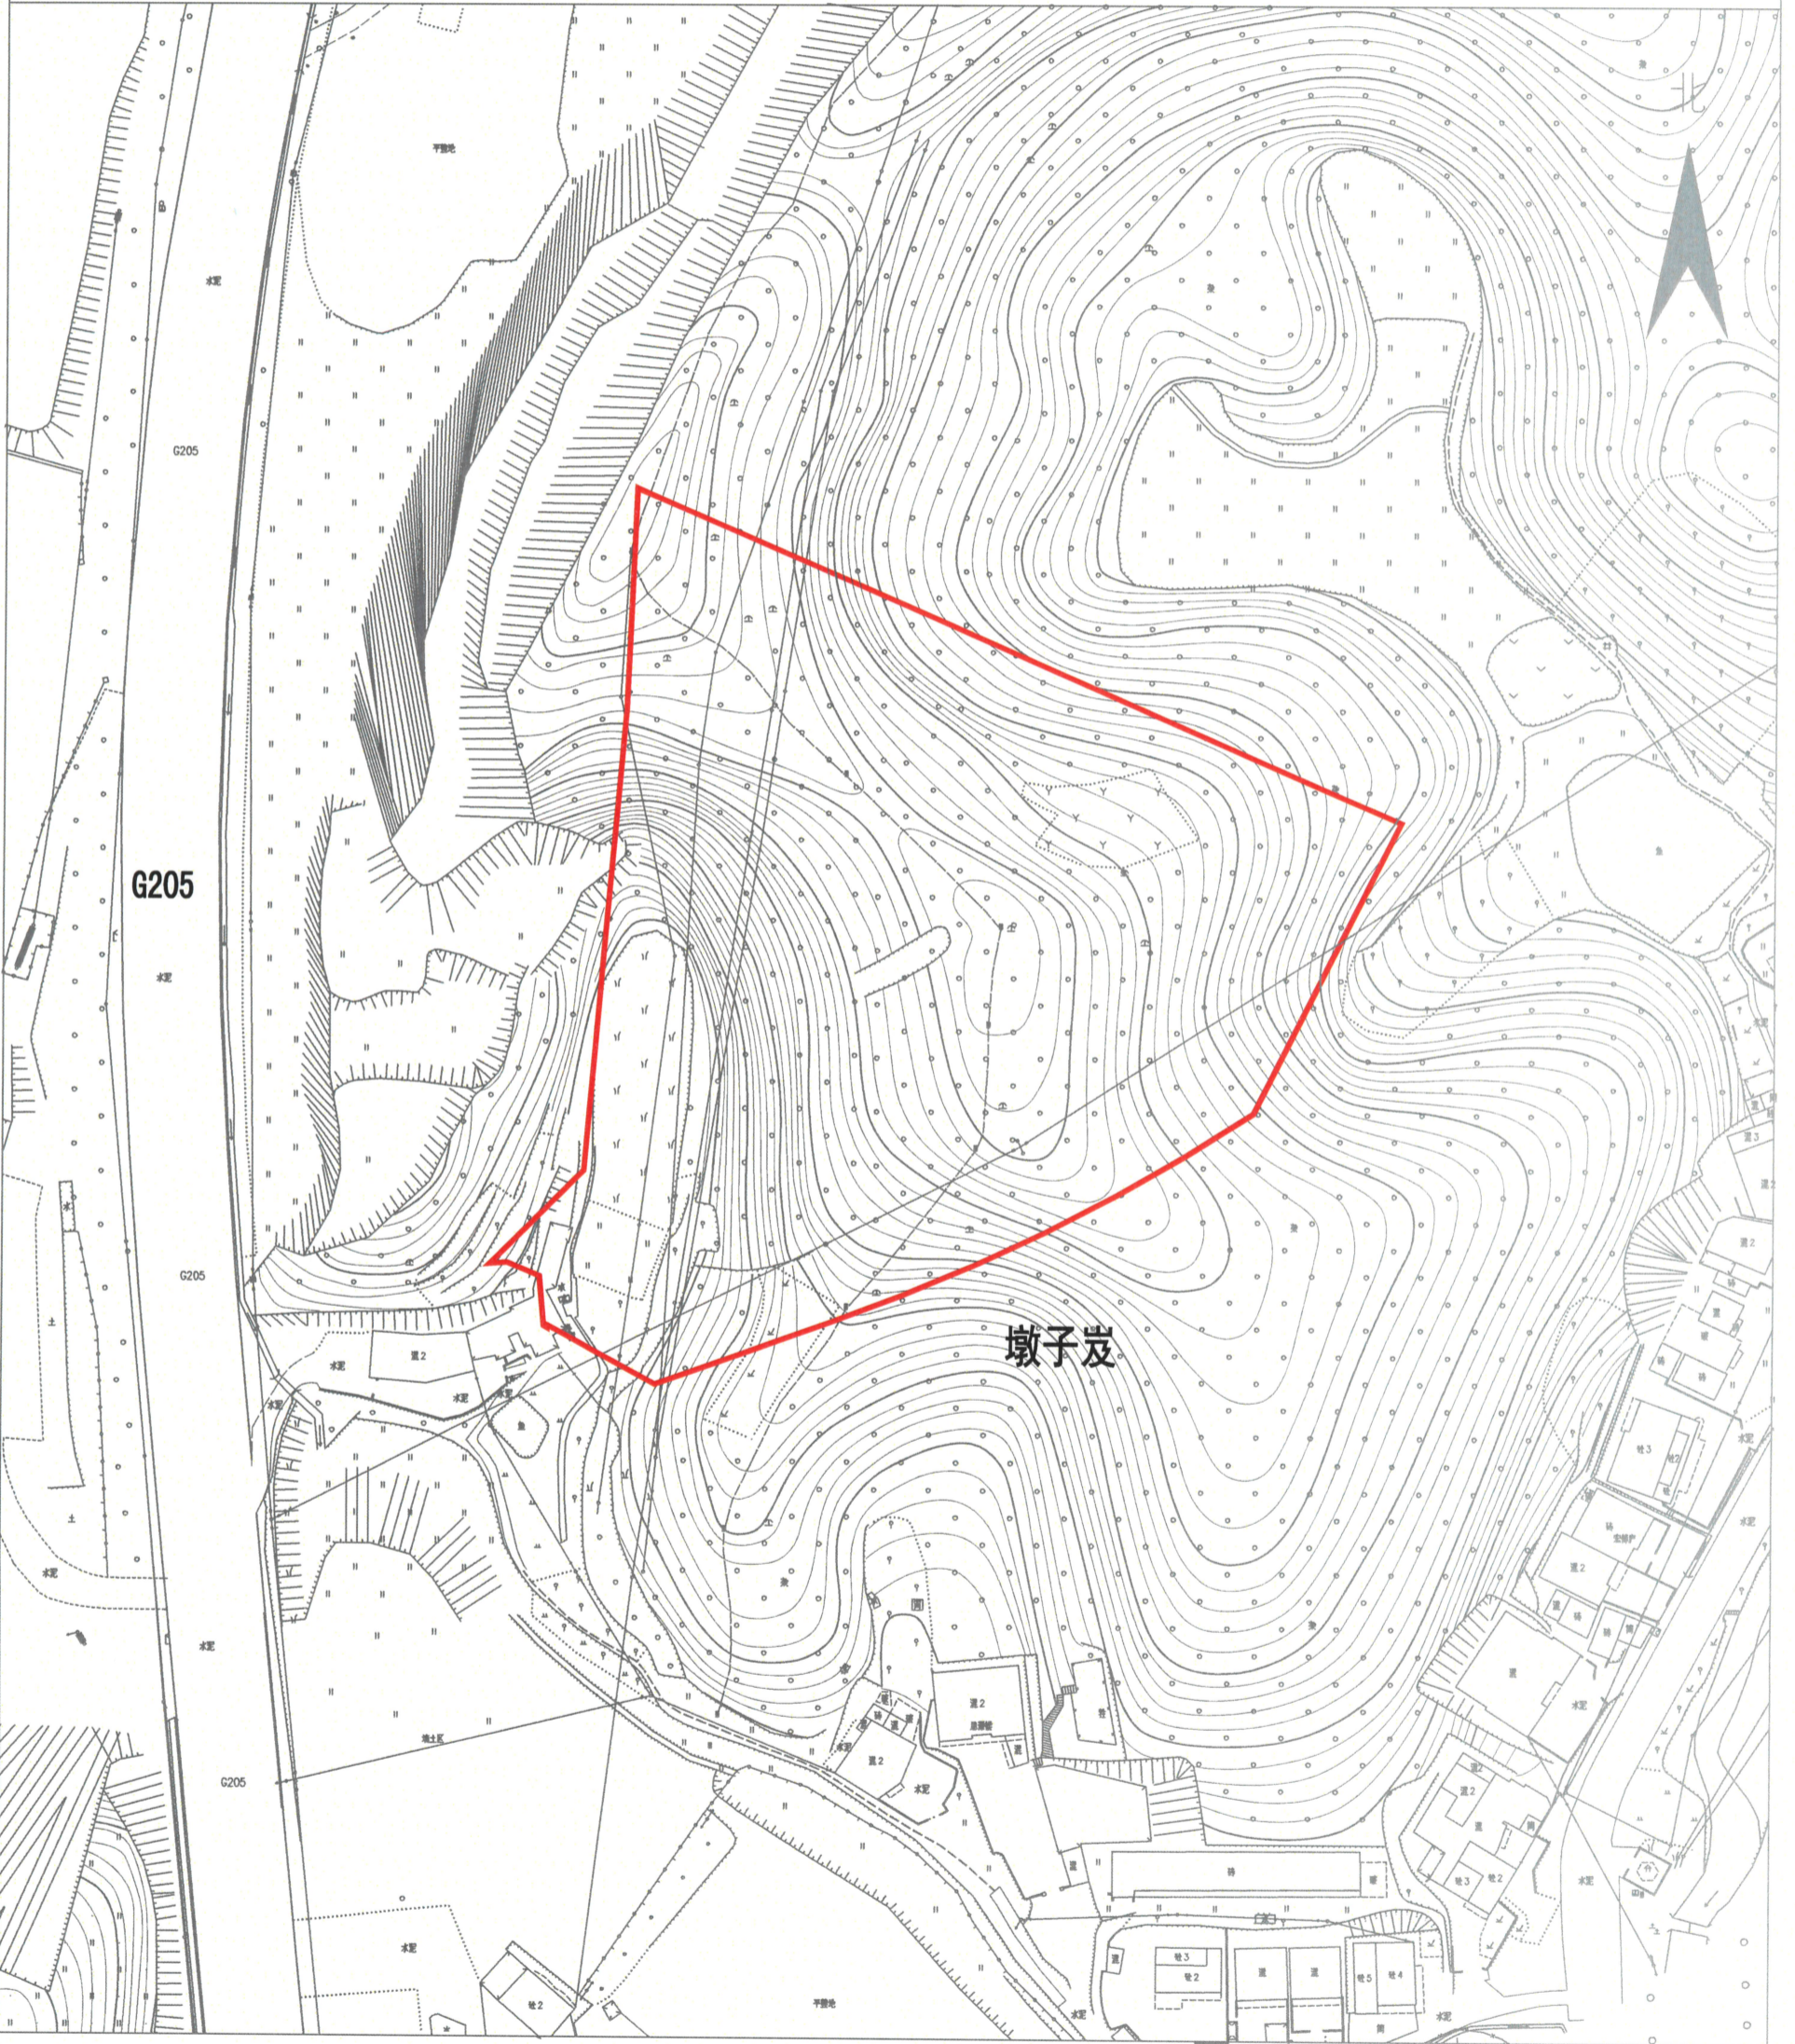

梅州市梅县区城镇建设用地图

单位：m.m²

红线面积：15600平方米

坐落：梅县区城东镇竹洋村

梅州市梅县区国土资源局测量队

测绘编号:GT210409

测绘日期:2021年5月26日

审核日期:2021年5月26日

1:1300

测绘员:廖望忠

审核员:梁涛