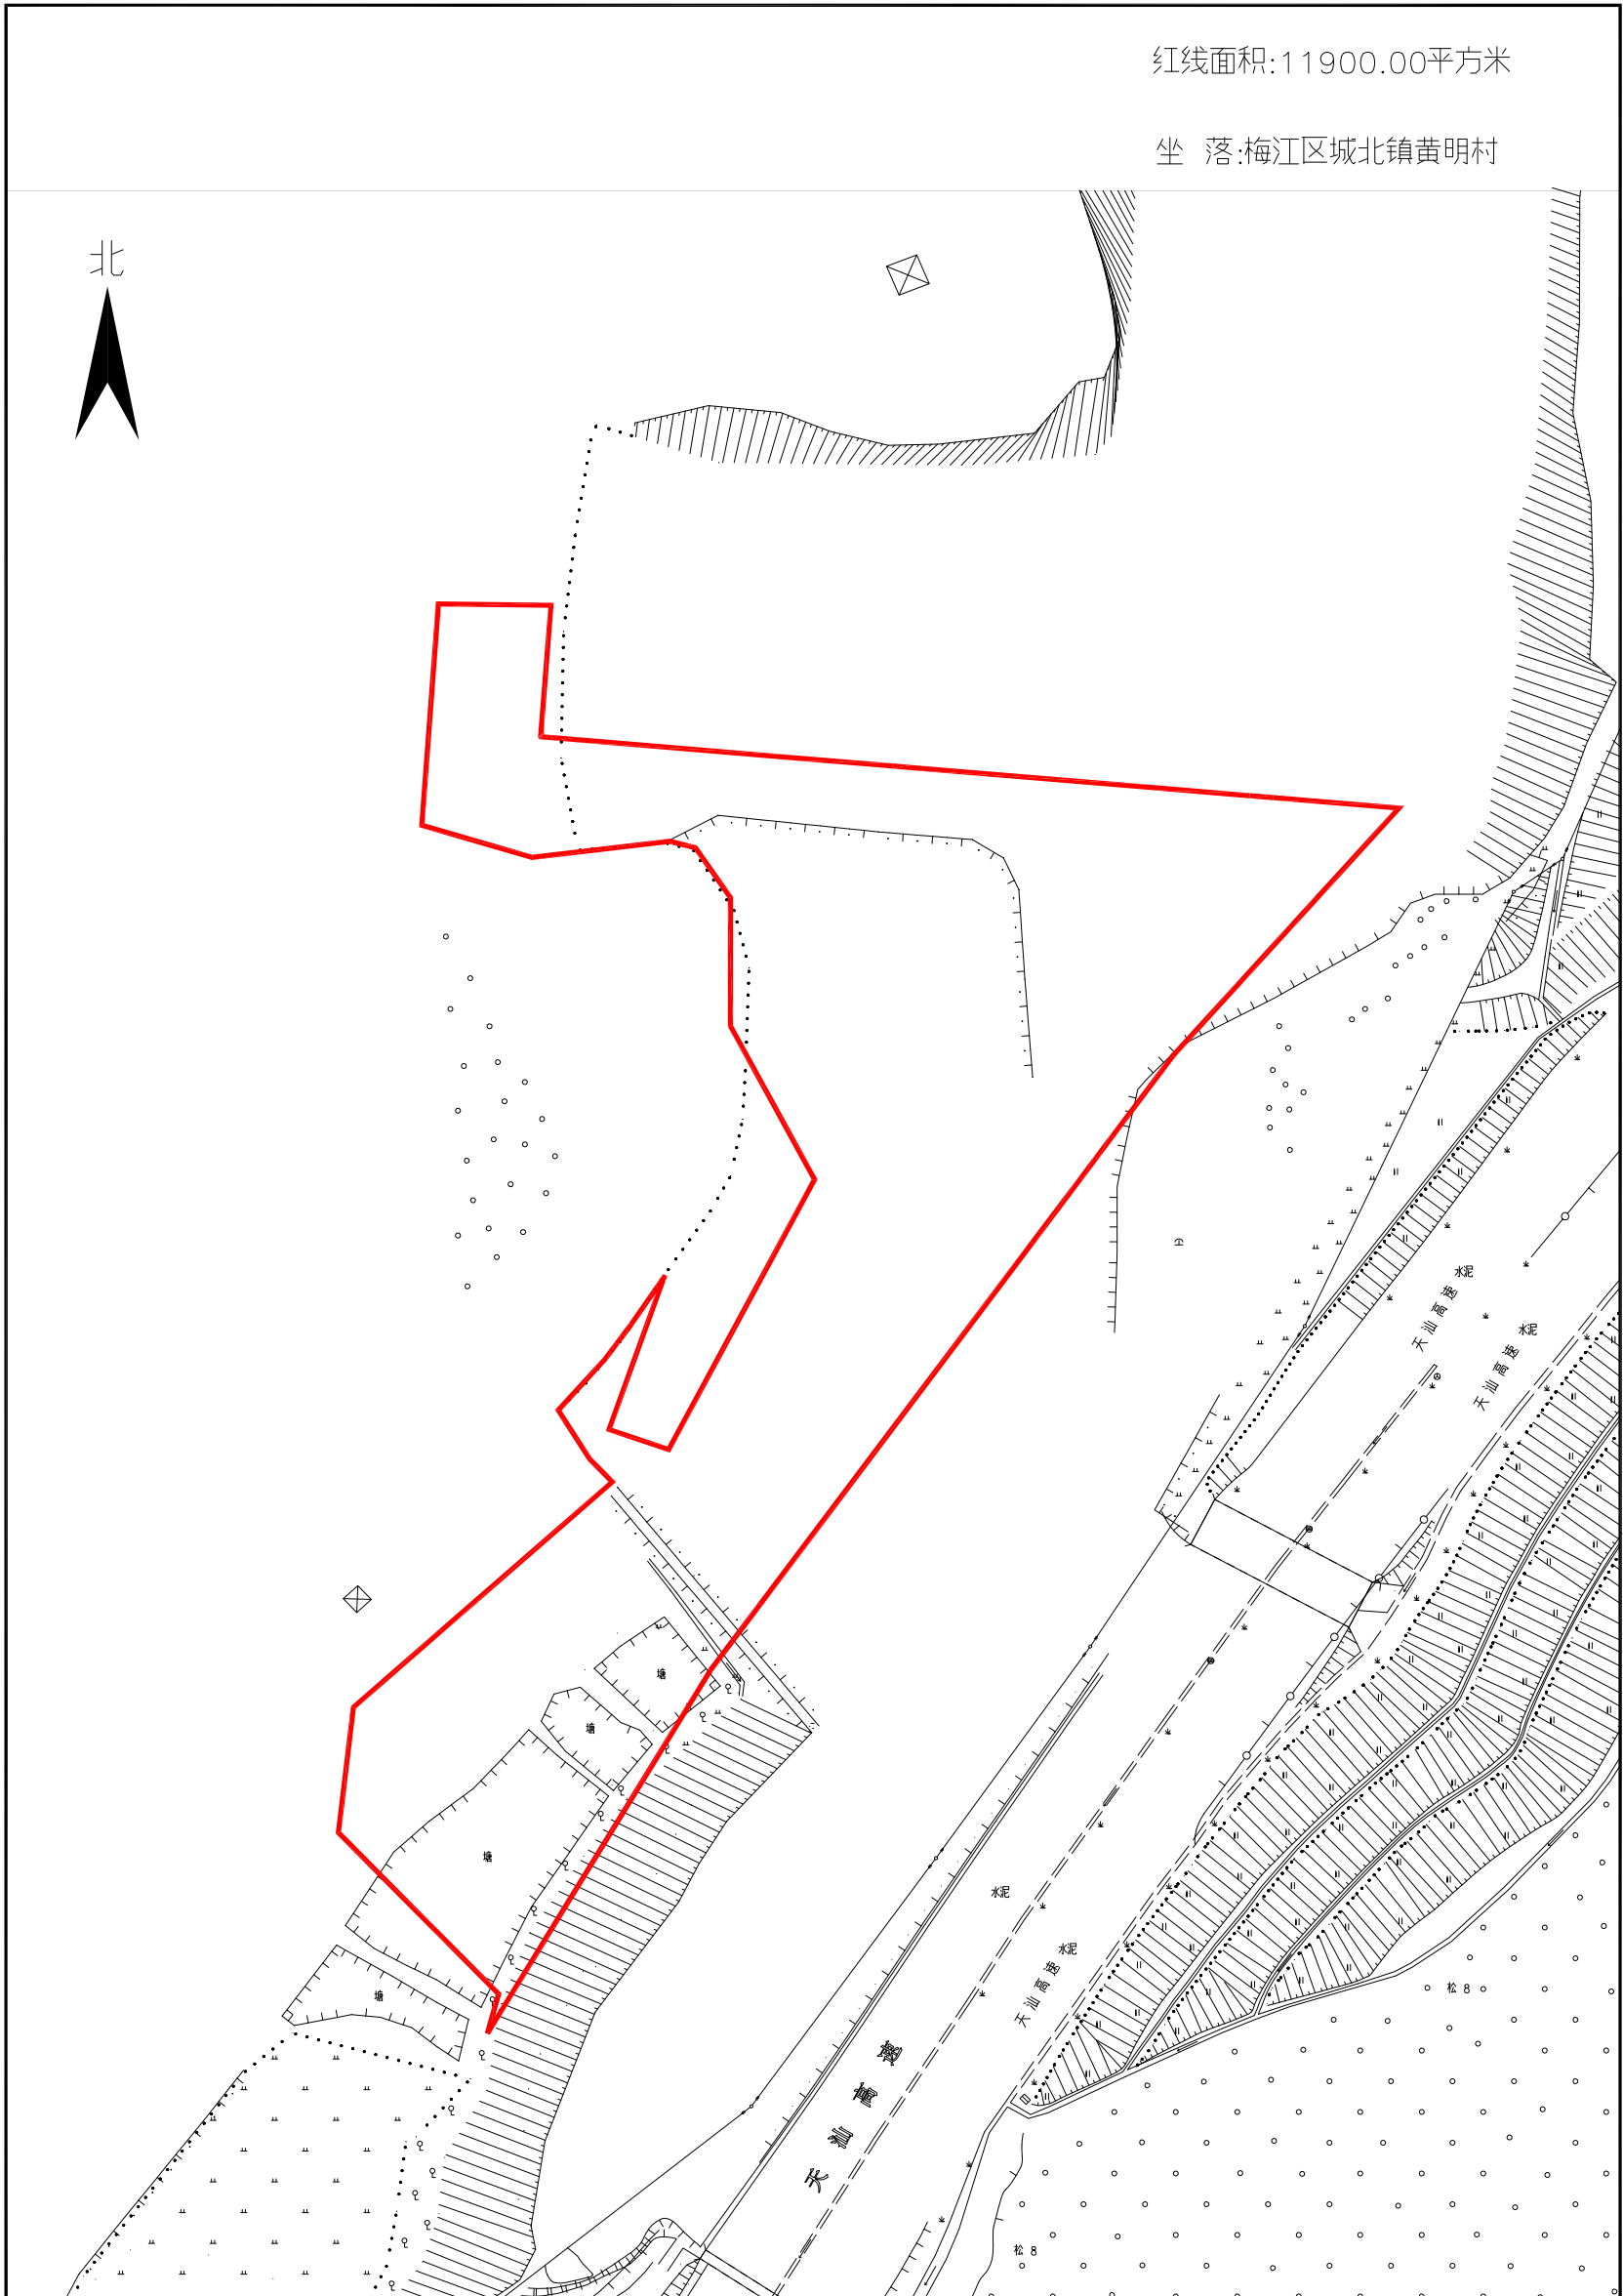

# 梅州市城镇建设用地图

单位: m . m<sup>2</sup>

红线面积:11900.00平方米

坐落:梅江区城北镇黄明村

梅州市测绘与地理信息中心

测绘编号: B21024  
测绘日期: 2021年9月  
审核日期: 2021.9.23

1:1200

出图员: 李美兰  
审核员: 黄雄杰