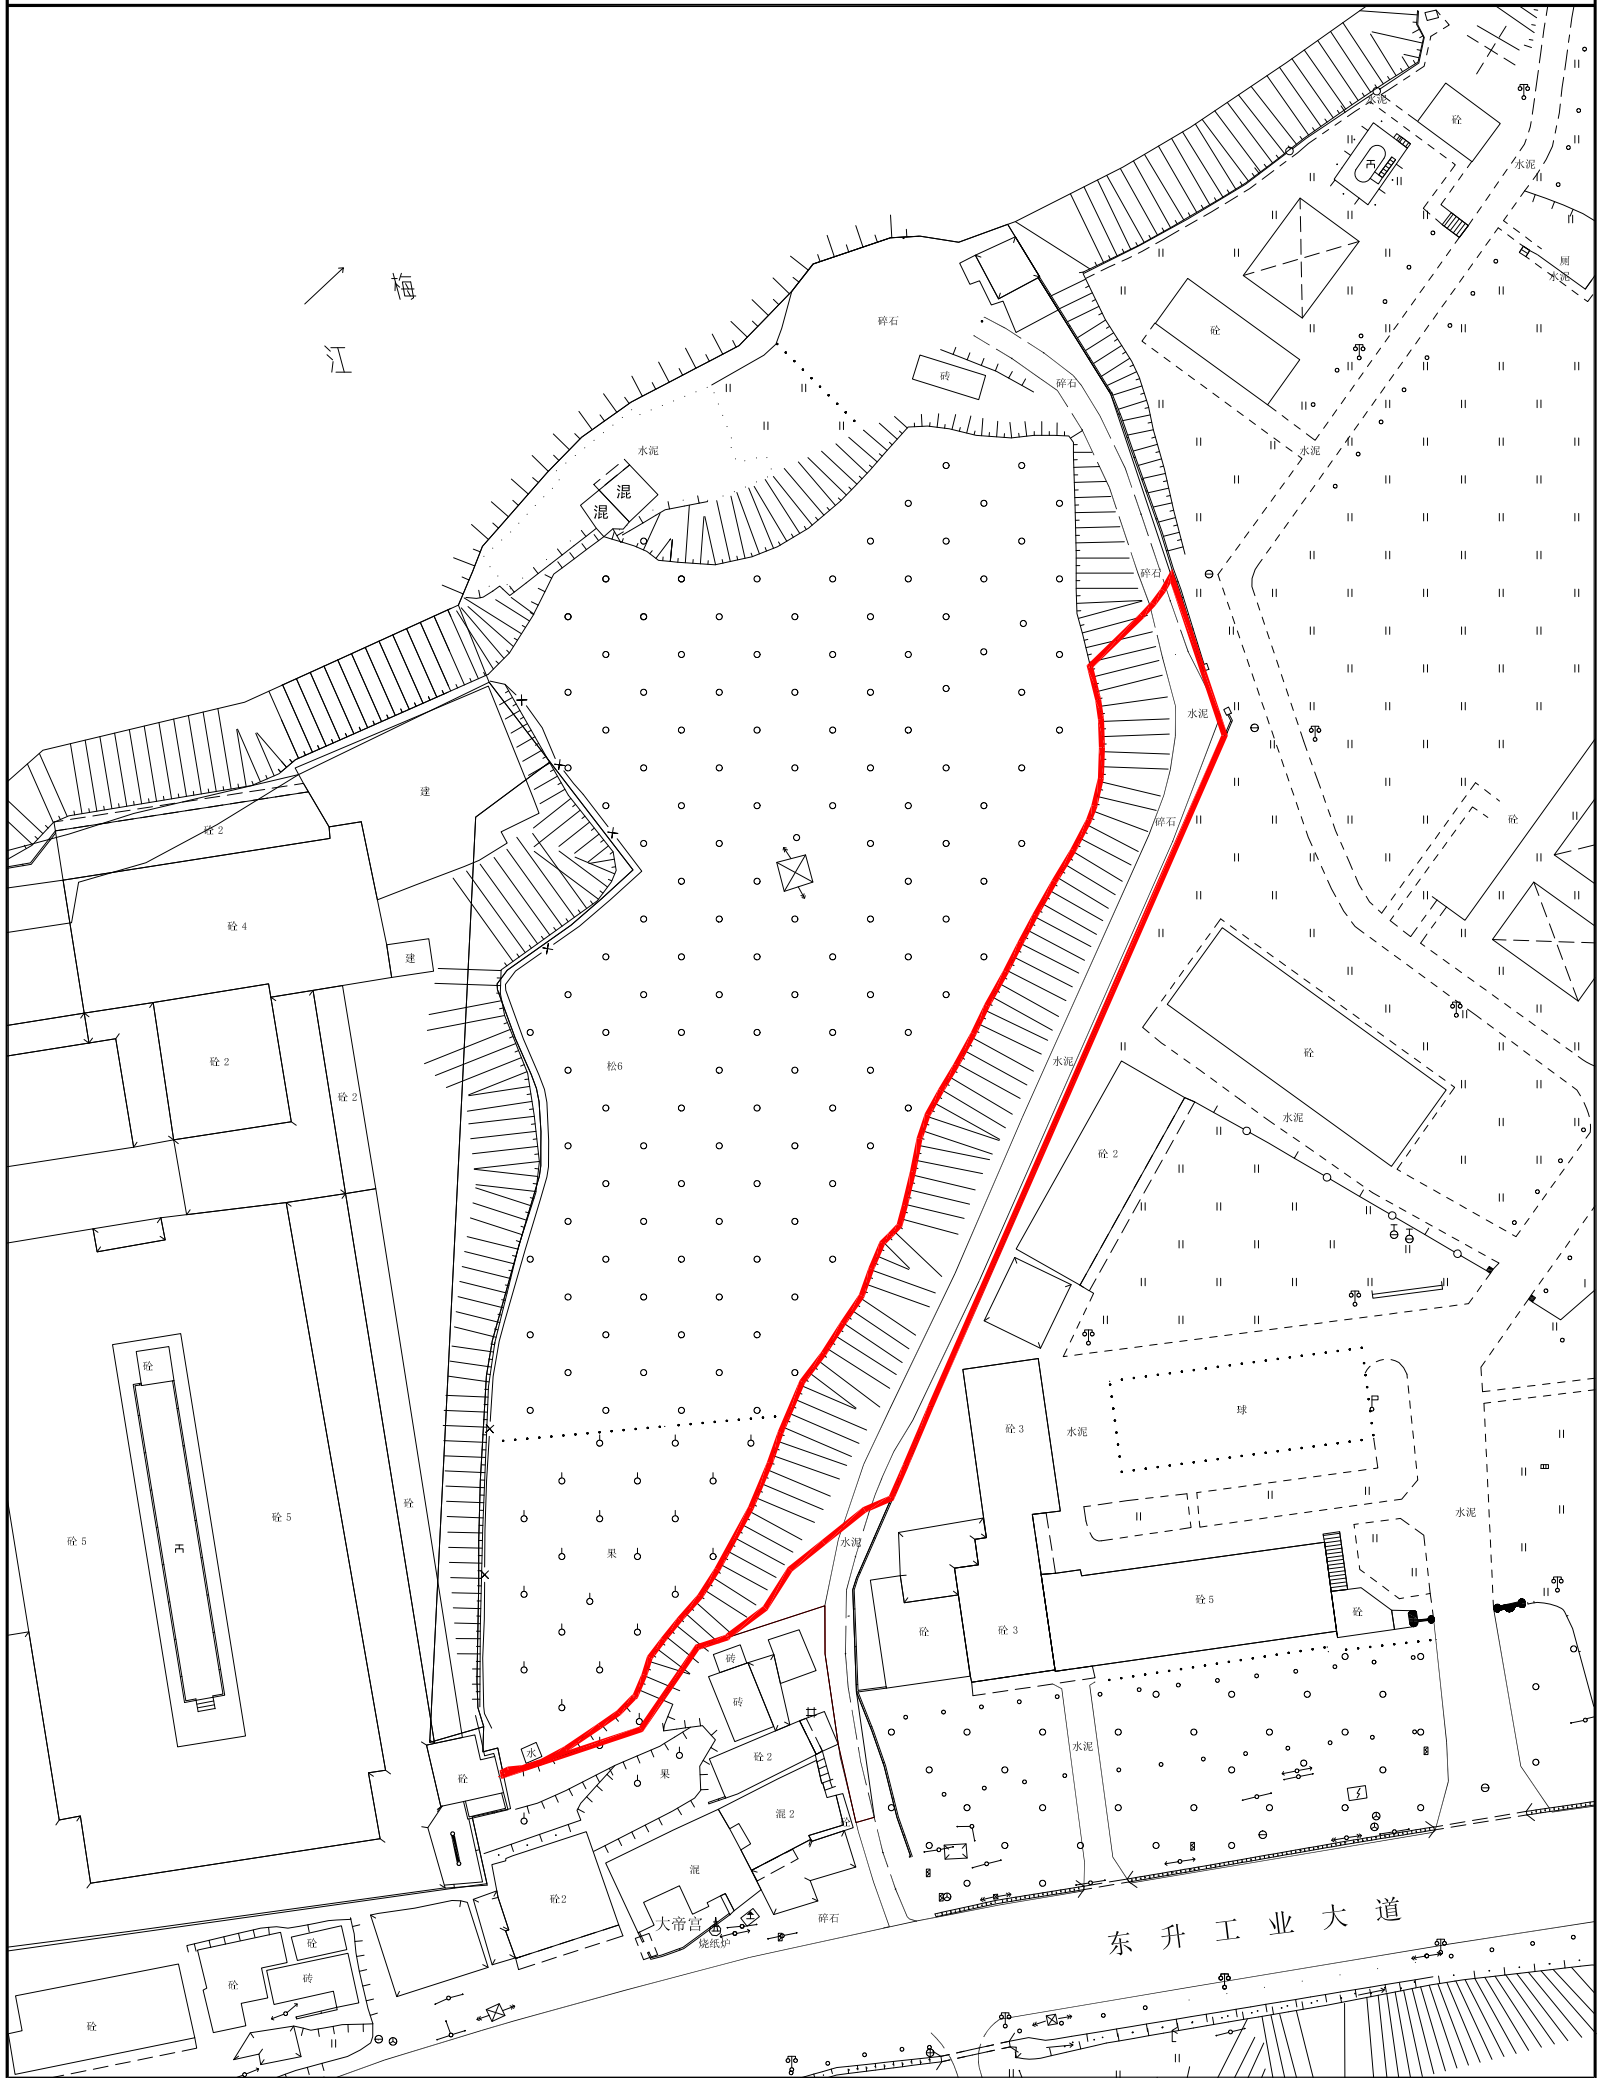

梅州市城镇建设用地图

单位: m . m²

红线内面积:2107.00平方米

坐落:梅江区三角镇东升村

梅州市测绘与地理信息中心

测绘编号: B21005-1

制图日期: 2021年03月

审核日期: 2021.5.12

1:1000

制图员: 徐春景、李美兰

审核员: 彭镇城