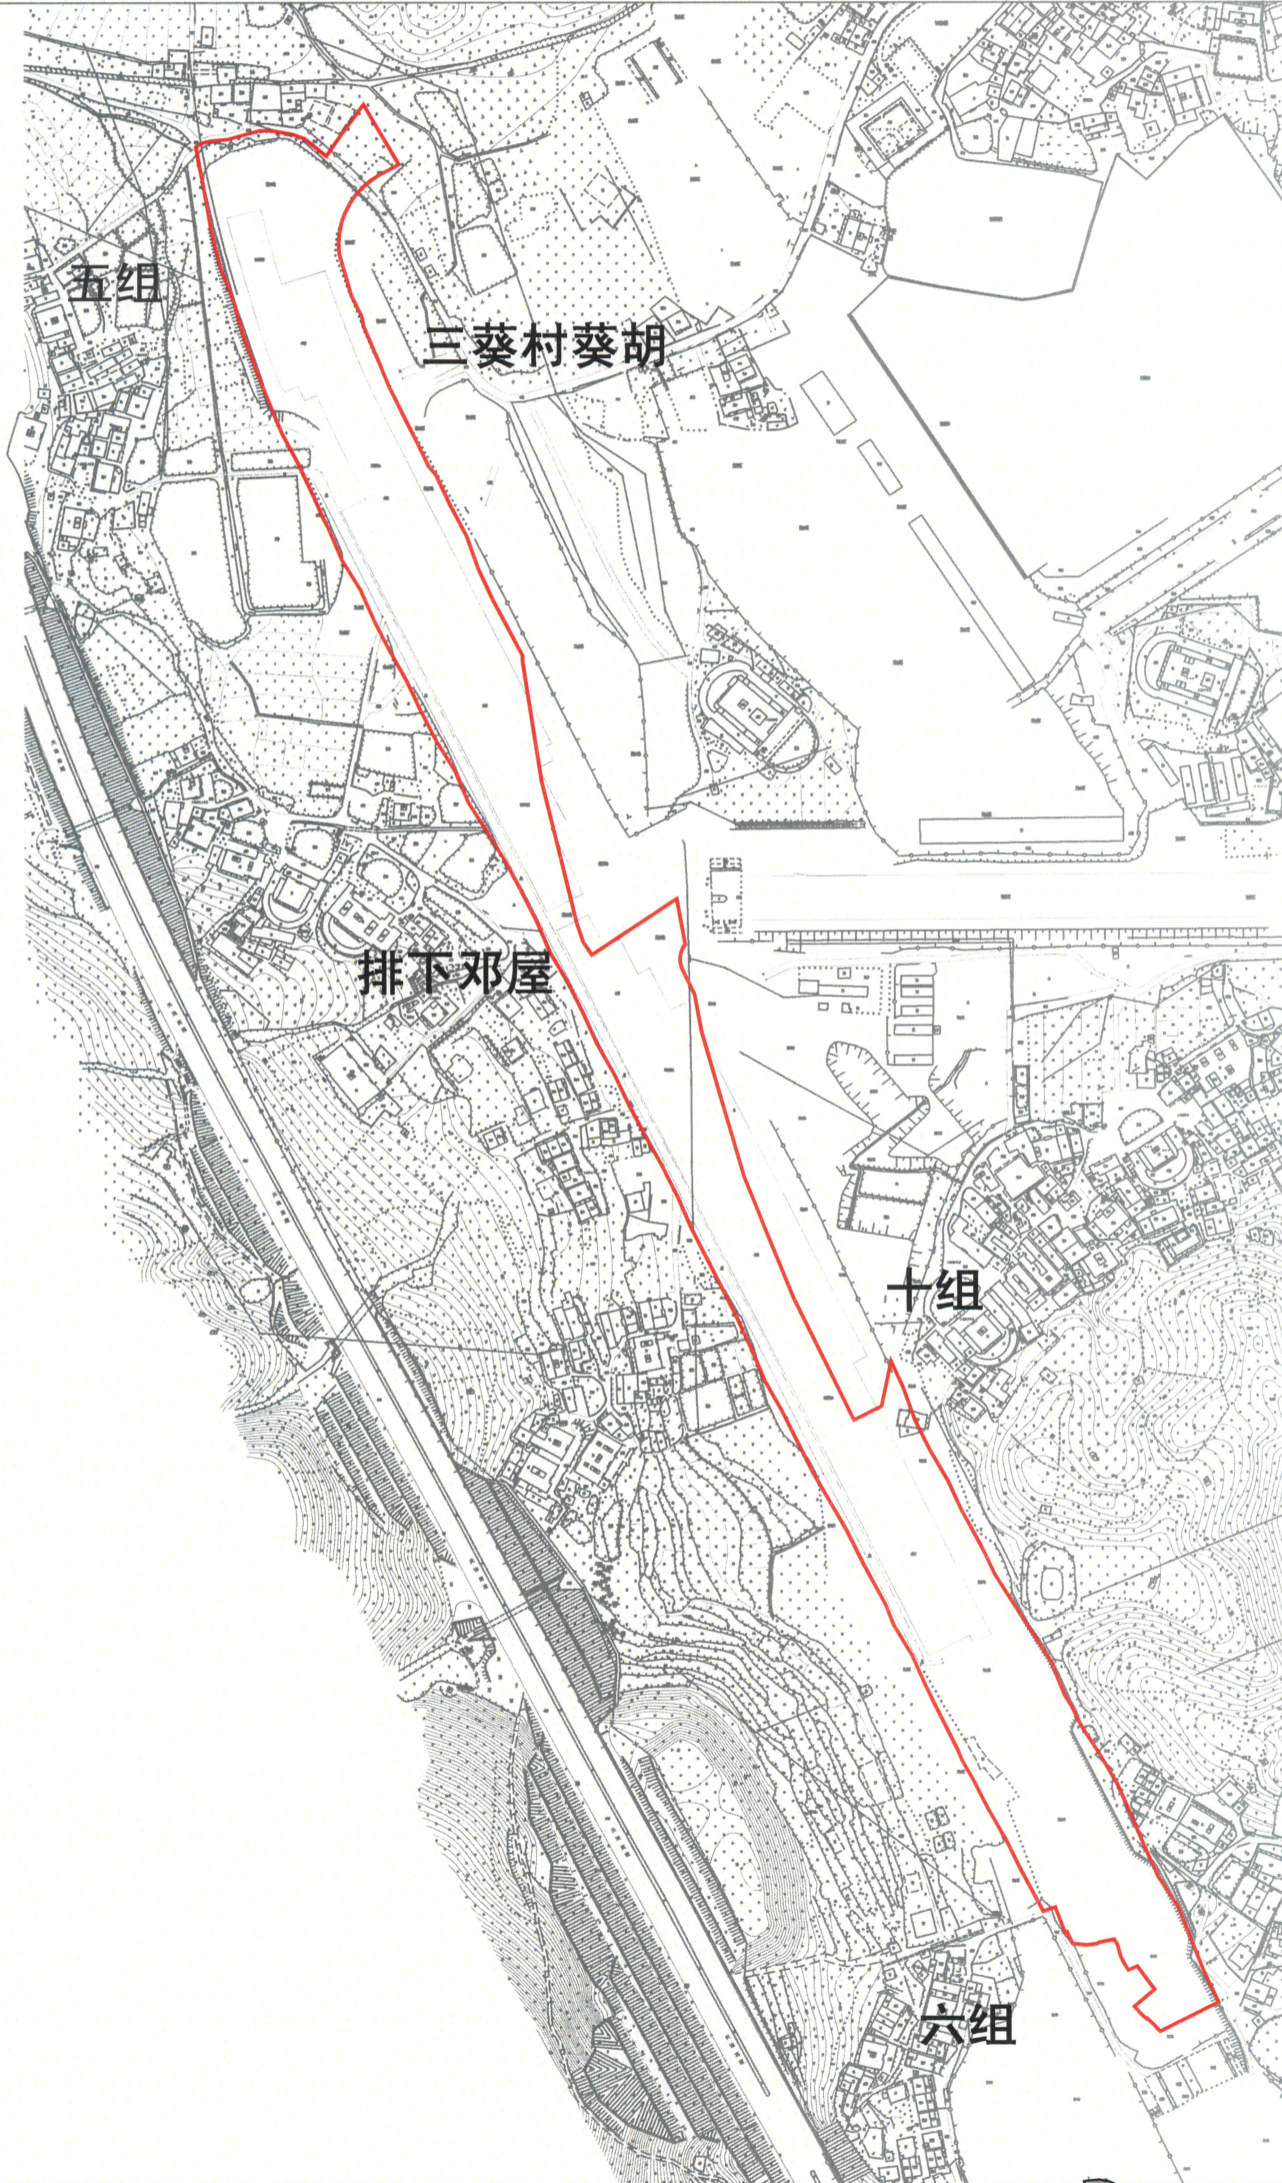

梅州市梅县区城镇建设用地图

单位：m.m²

红线面积：71679平方米

坐落：梅县区扶大高新区三葵村、三丰村

梅州市鸿丰科技有限公司

测绘编号:GT210697
 测绘日期:2021年9月16日
 审核日期:2021年9月16日

1:4400

测绘员:赵雅栋
 审核员:张宏杰