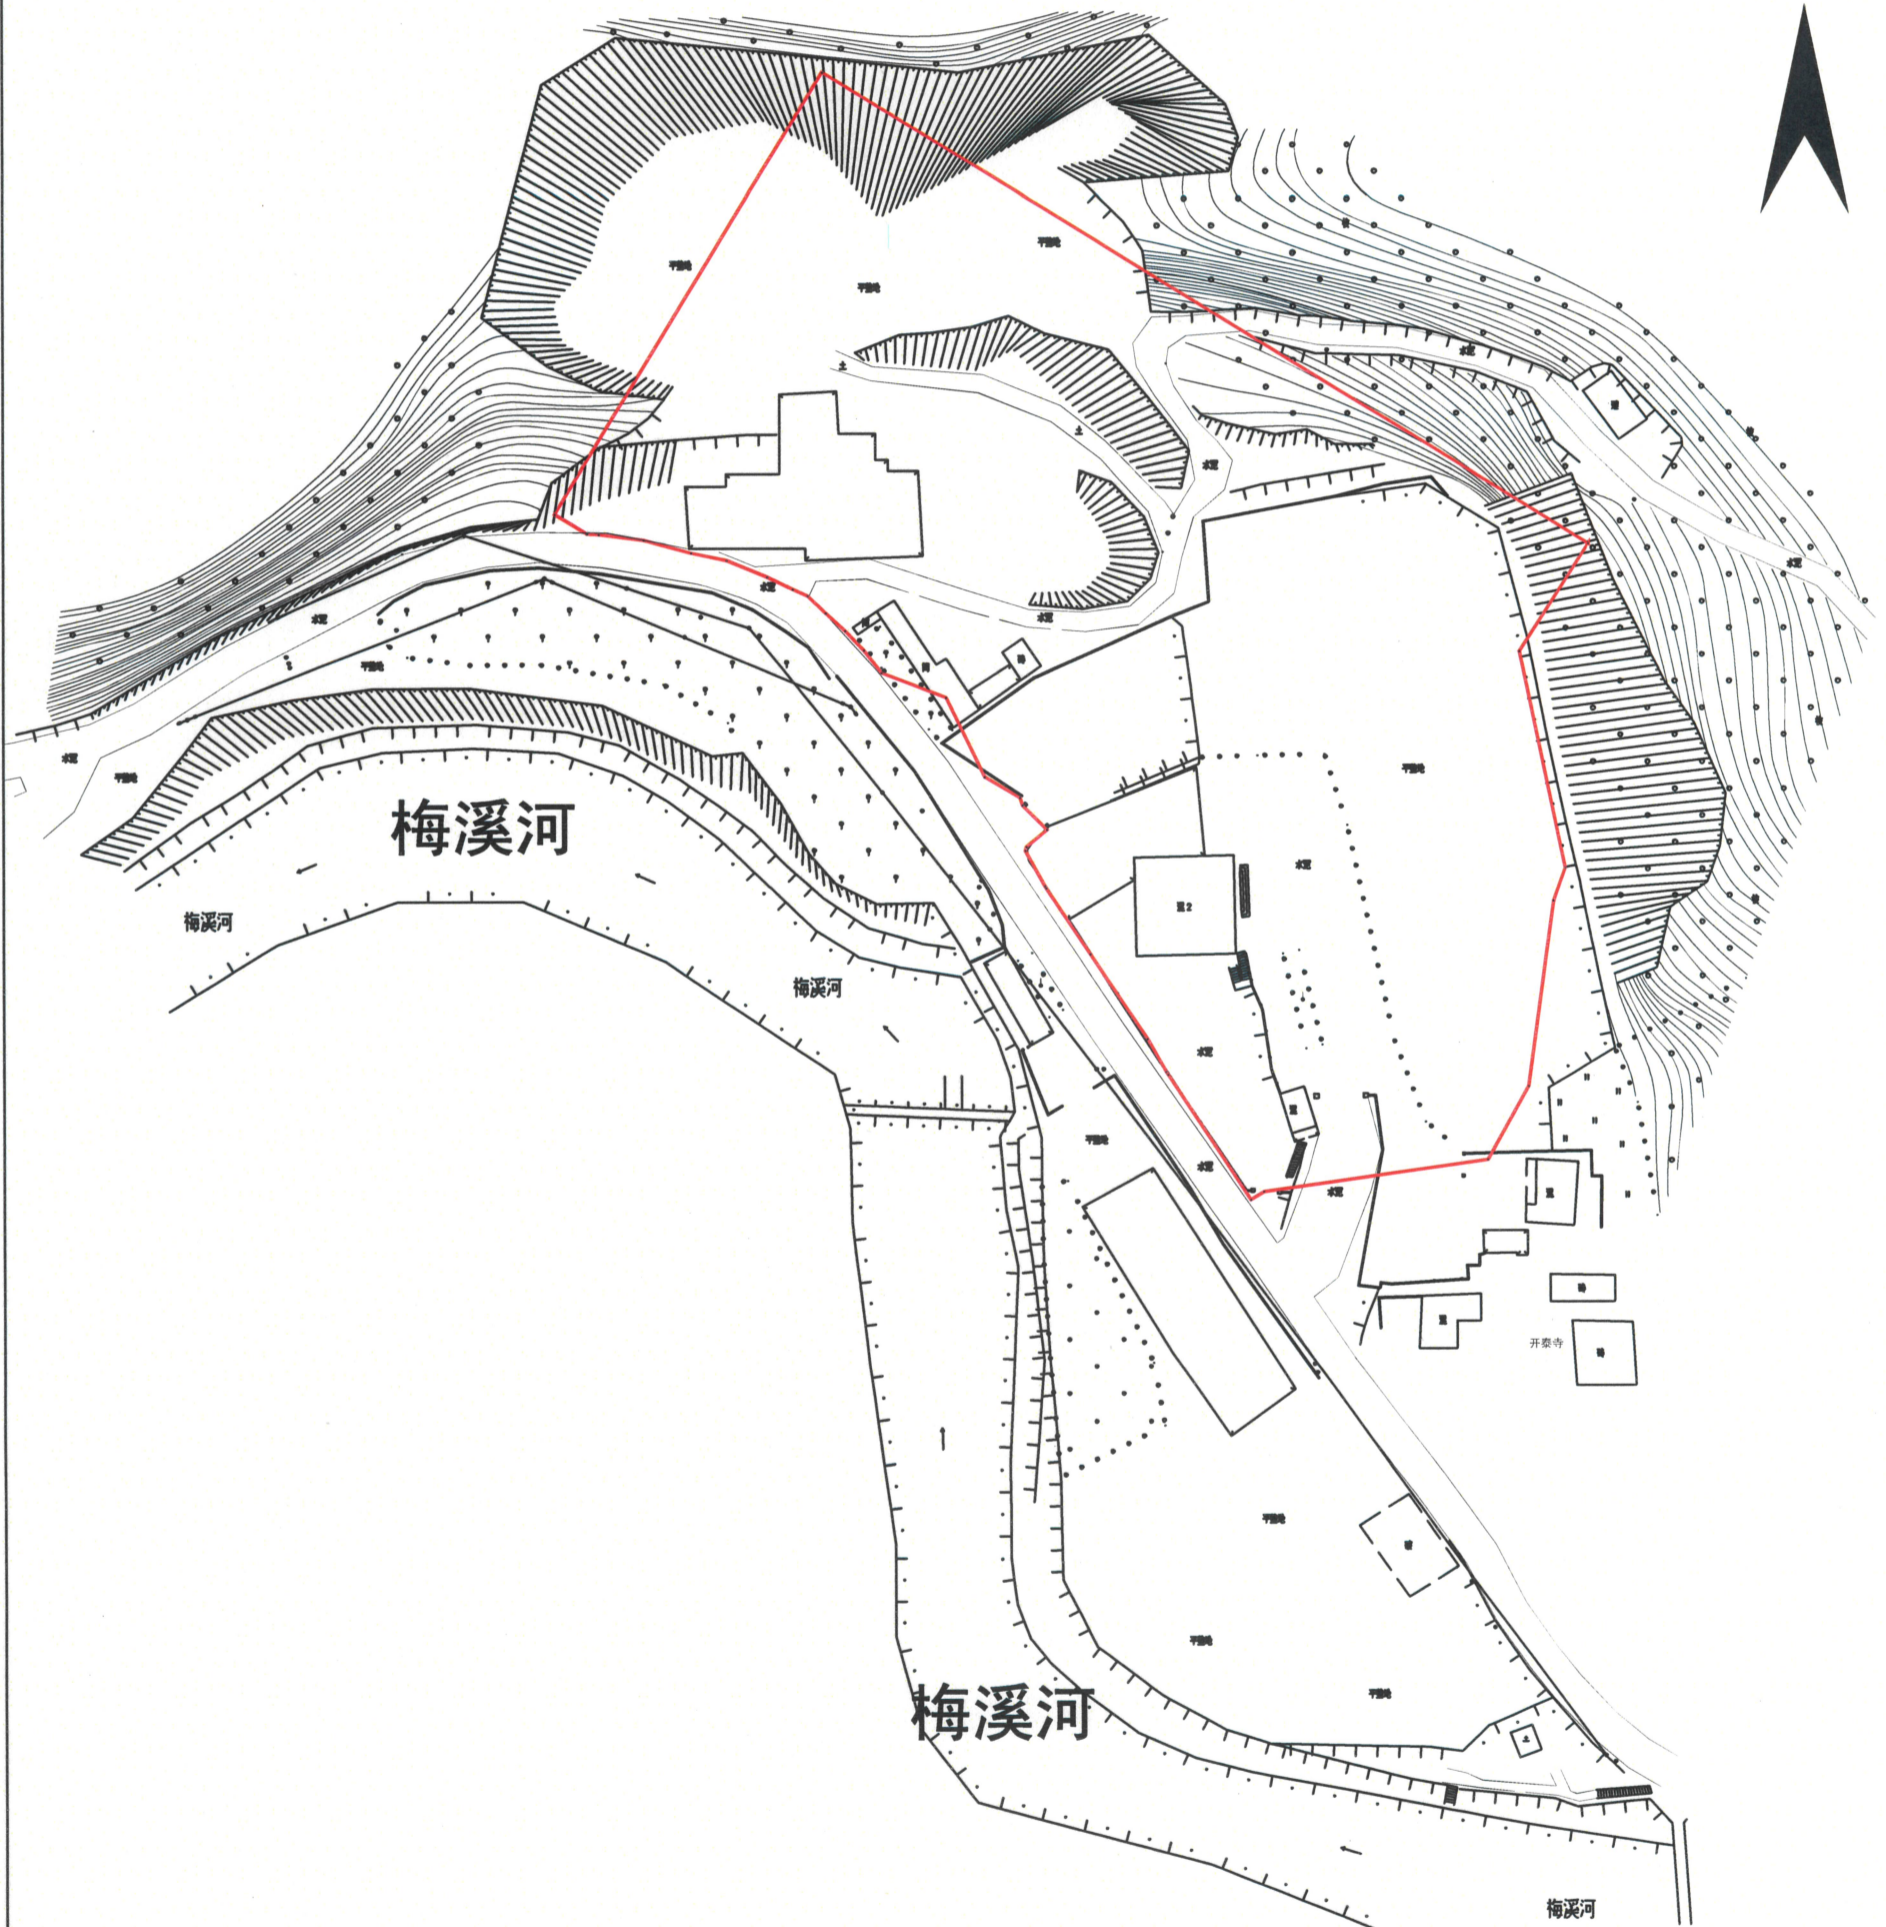

梅州市梅县区丙村镇黄梅村黄姜坪(原黄梅煤矿)“三旧”改造项目勘测定界图

单位: m.m<sup>2</sup>

红线面积: 19705平方米

坐落: 梅县区丙村镇黄梅村

北

梅州市鸿丰科技有限公司

测绘编号: BP220001  
测绘日期: 2022年3月11日  
审核日期: 2022年3月11日

1:1400

测绘员: 赵雅栋  
审核员: 张宏杰