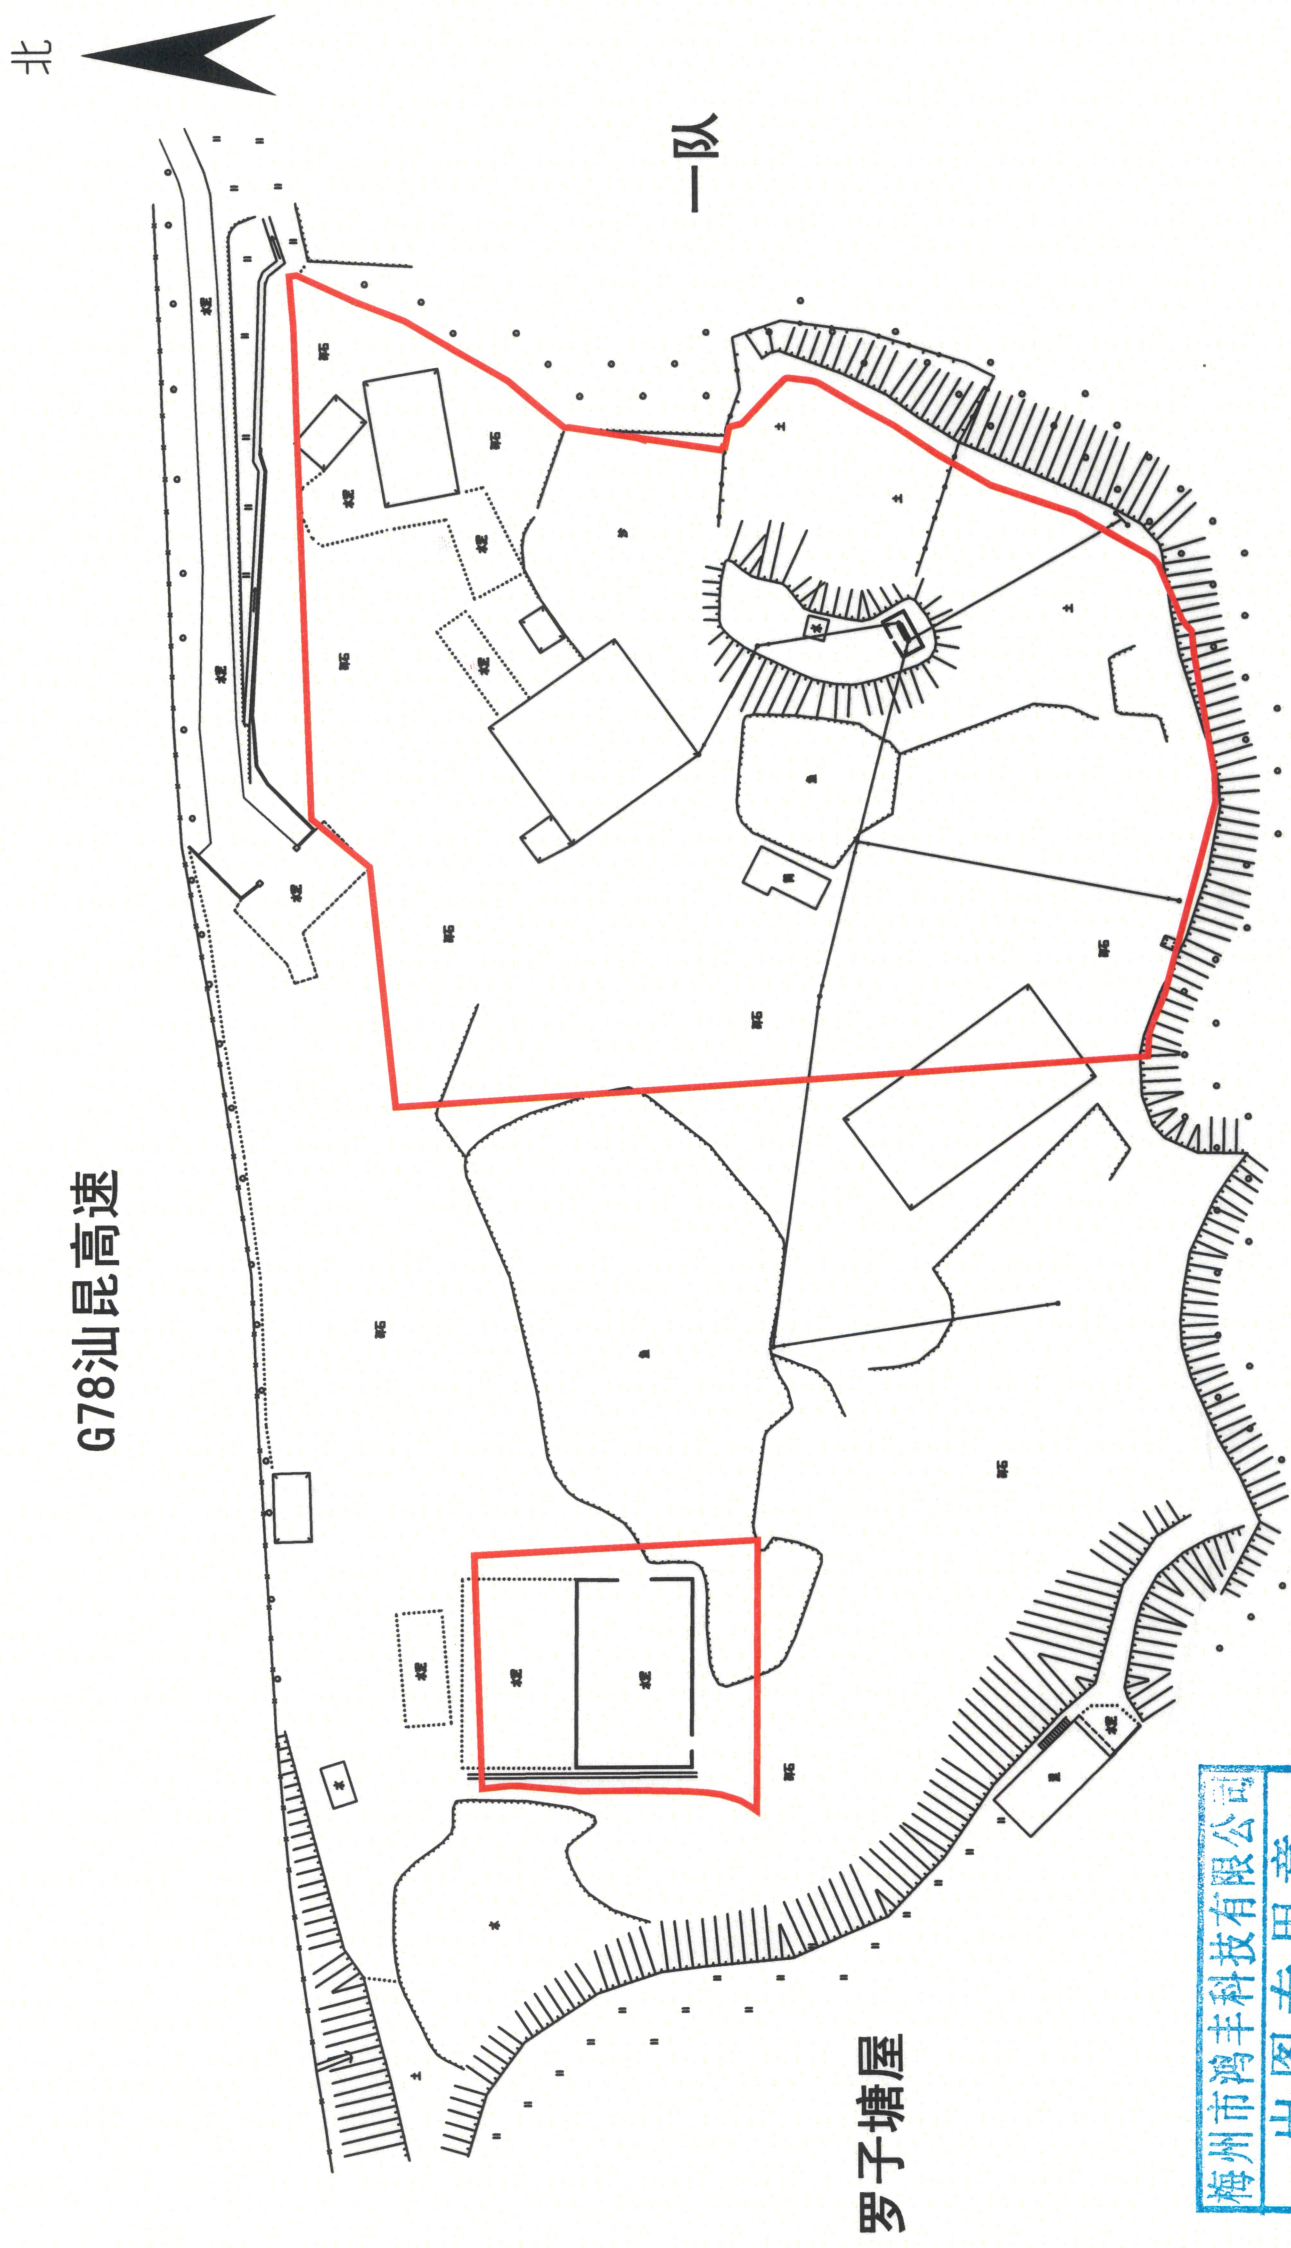

梅州市梅县区城镇建设用地勘测界定界图

单位: m.m²

红线面积: 15860平方米

坐落: 梅县区畚江镇公和村

梅州市鸿丰科技有限公司
 乙测资字44501759
 有效期至: 贰零贰陆年拾月叁拾壹日

梅州市鸿丰科技有限公司 出图专用章

测绘编号: GT230001
 测绘日期: 2021年6月16日
 审核日期: 2023年1月03日

1:1200