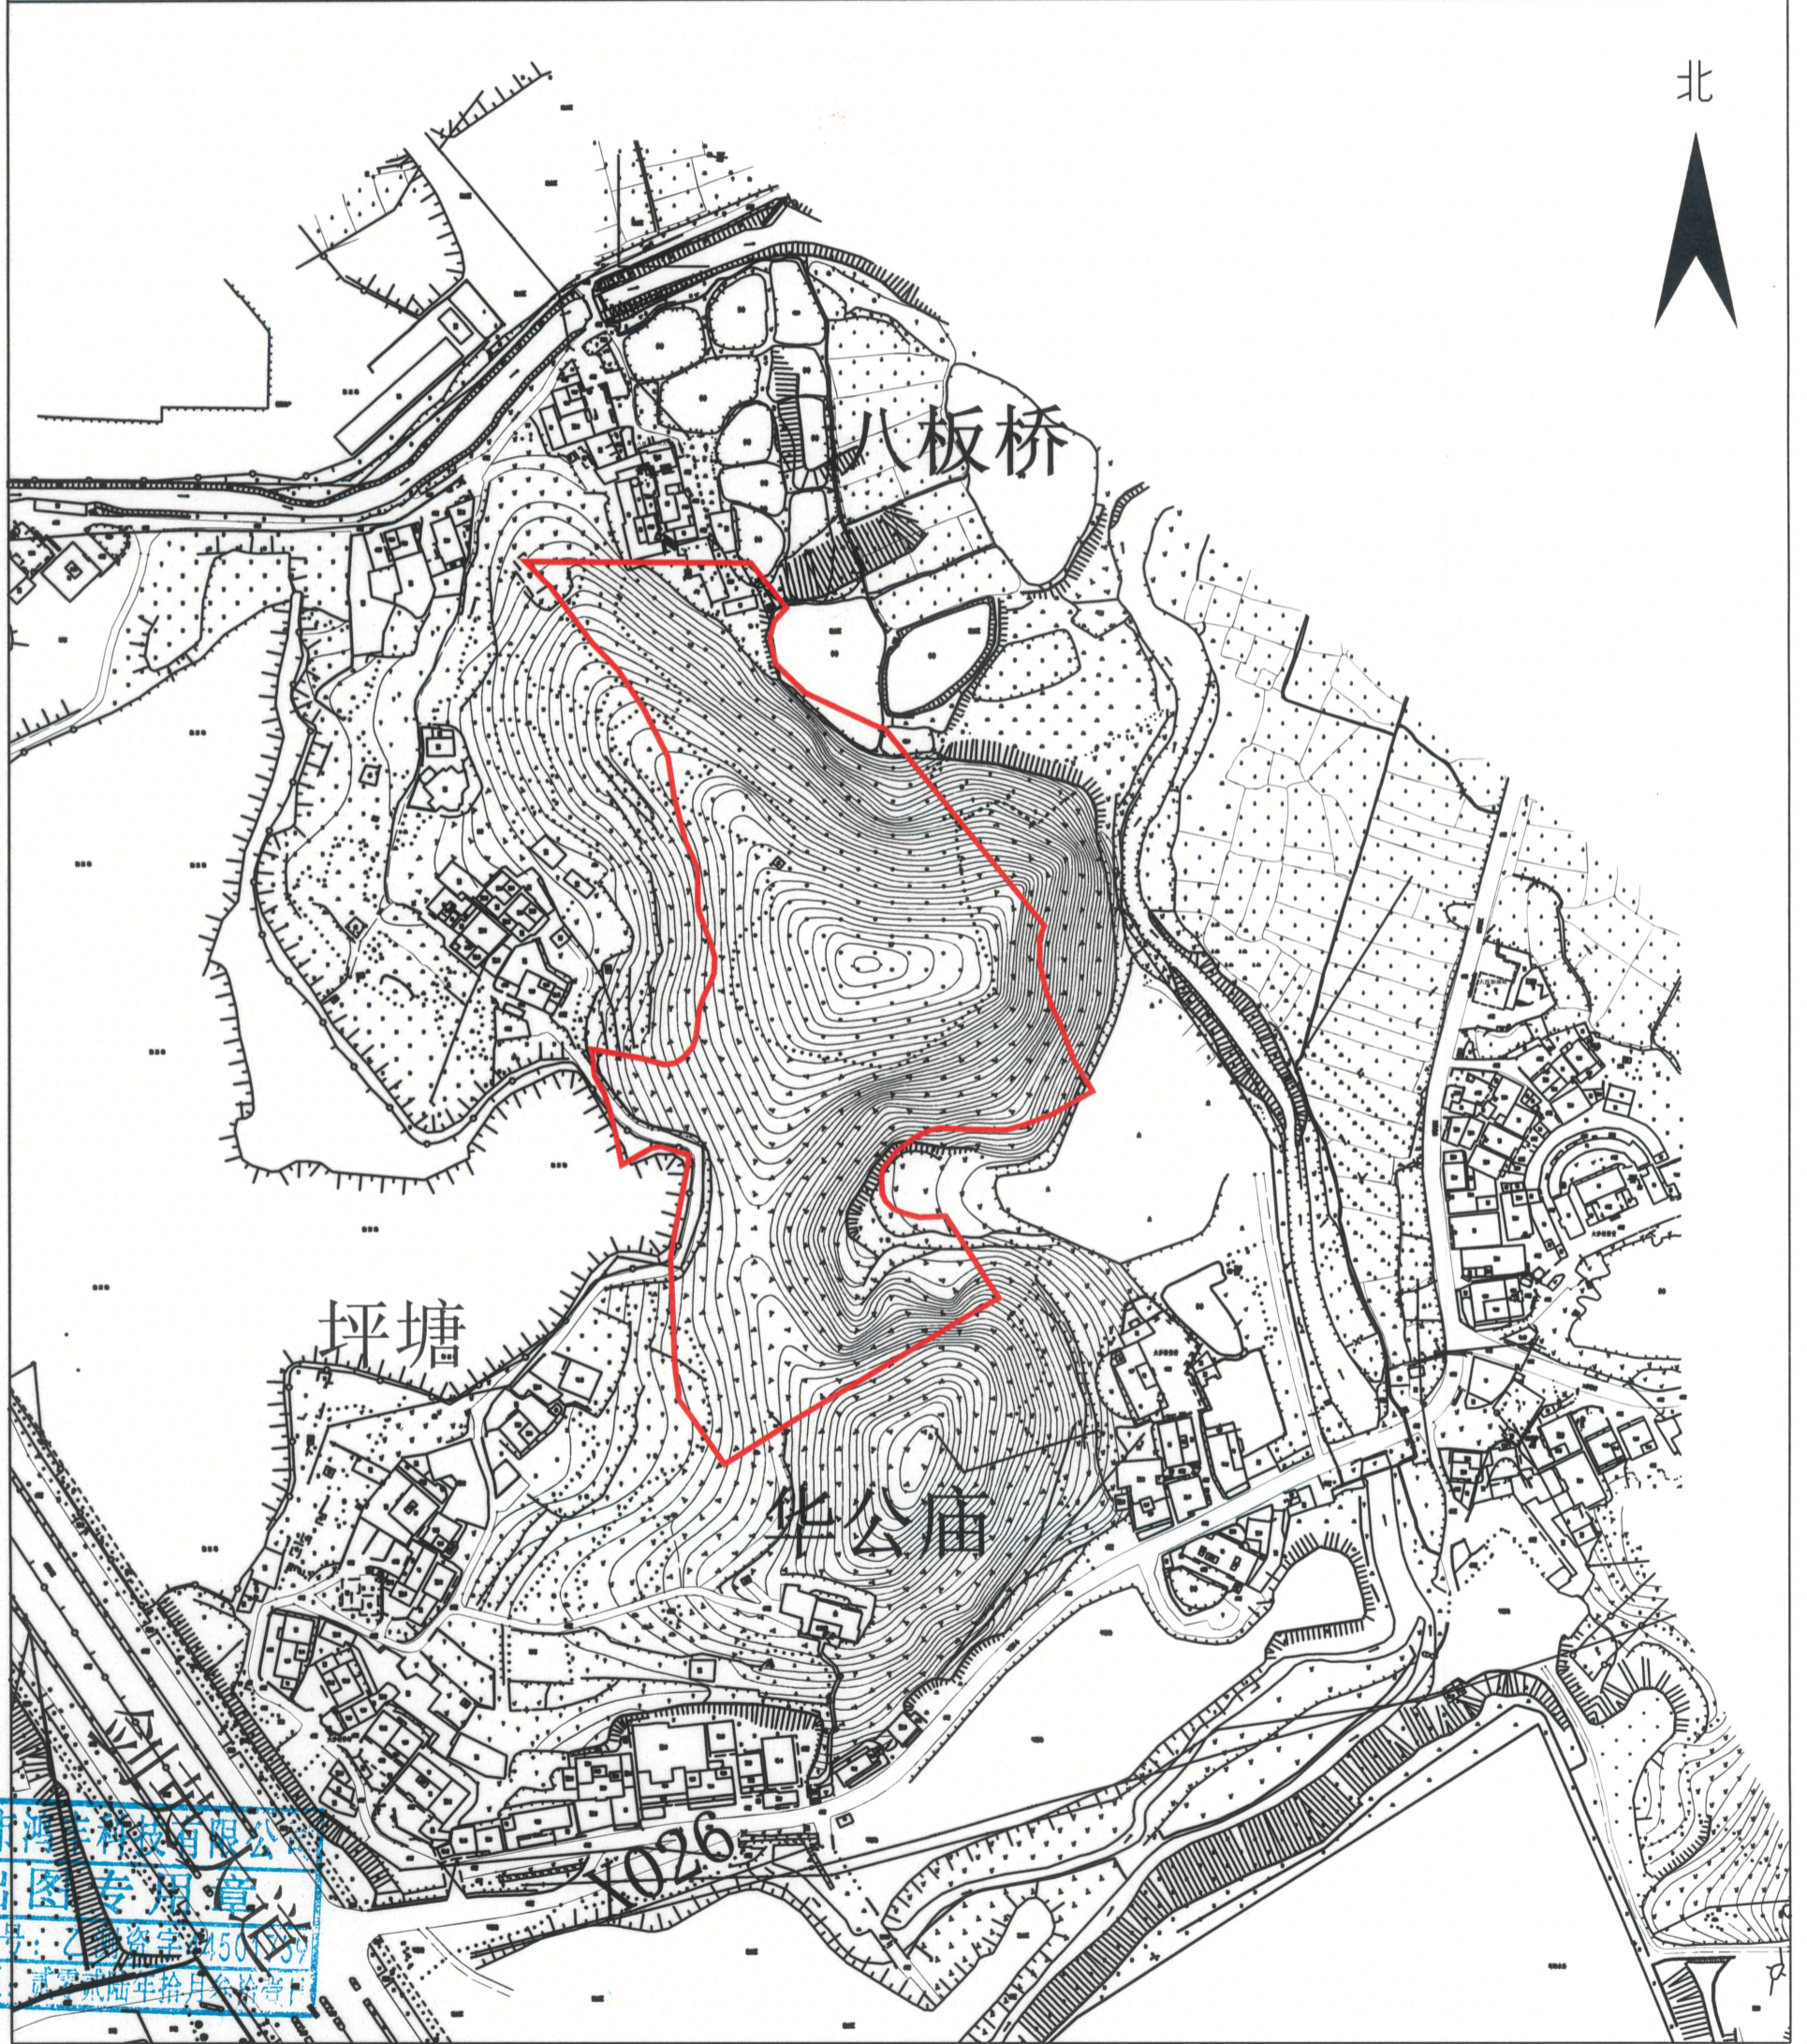

# 梅州市梅县区城镇建设用地图

单位: m.m<sup>2</sup>

红线面积: 32500平方米

坐落: 梅县区扶大高新区所里村, 程江镇大沙村

梅州市鸿丰科

测绘编号: GT210372  
测绘日期: 2021年5月17日  
审核日期: 2021年5月17日

1:2600

测绘员: 赵雅栋  
审核员: 张宏杰