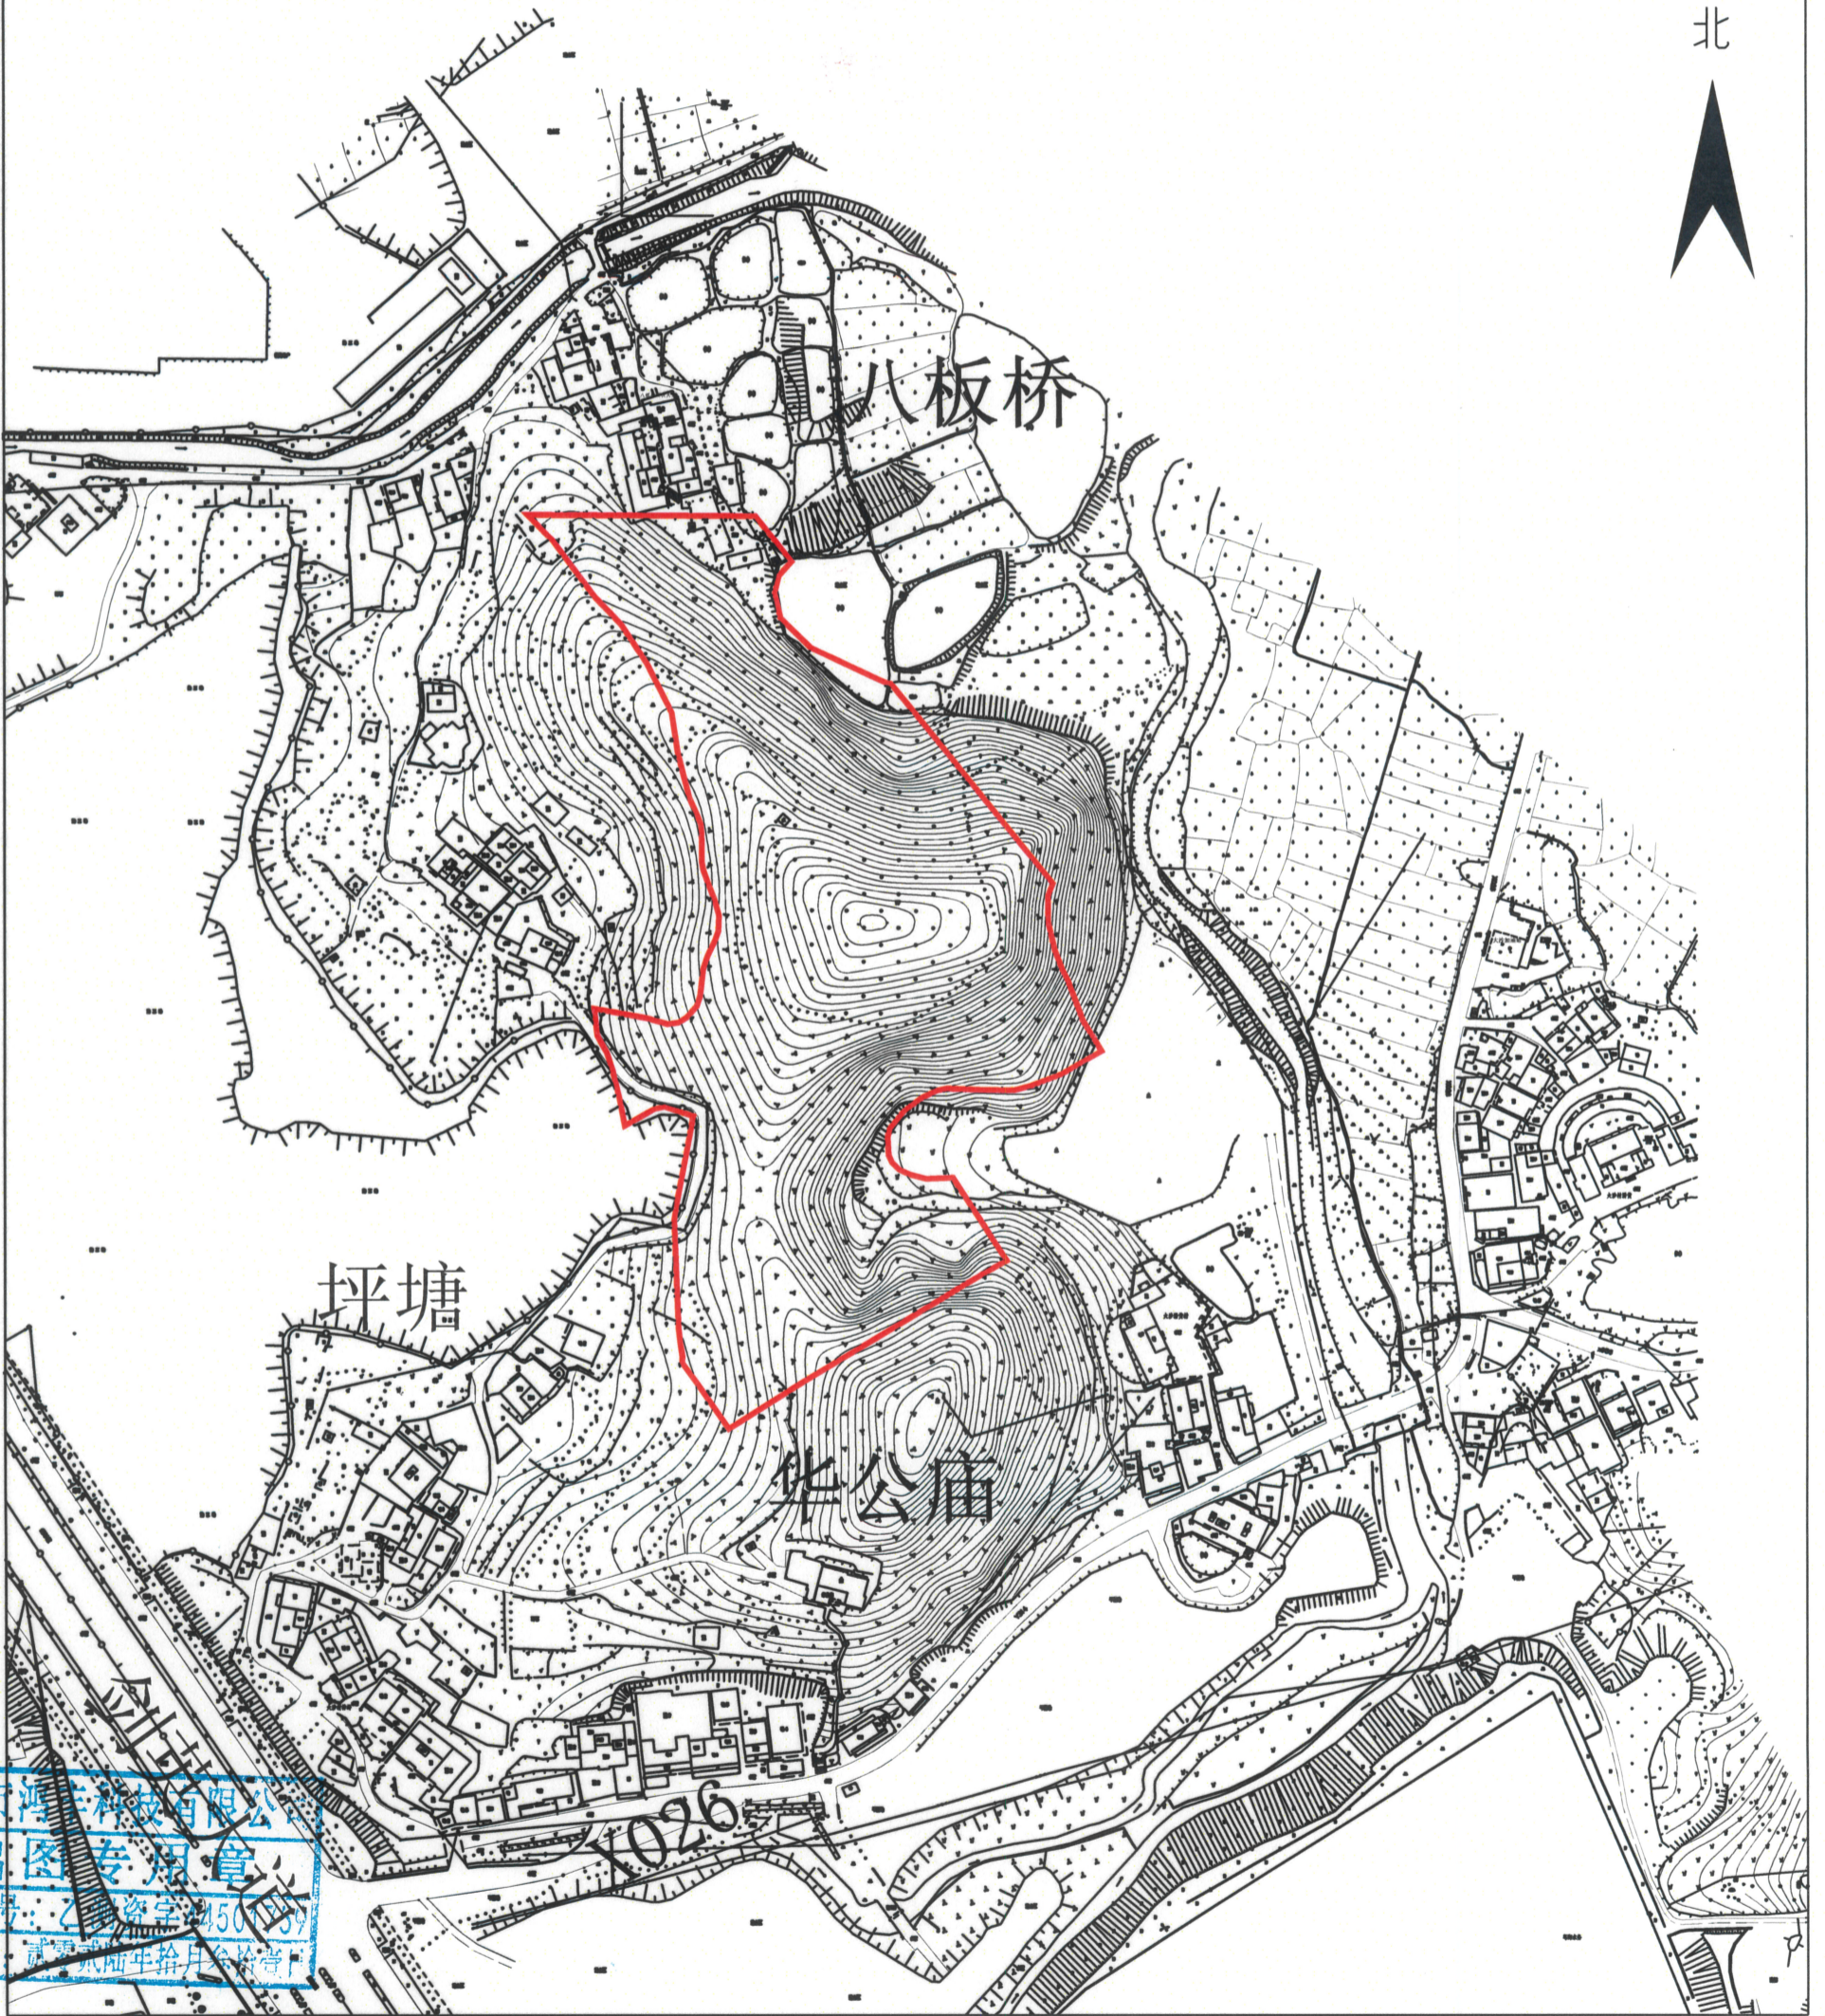

# 梅州市梅县区城镇建设用地图

单位：m.m<sup>2</sup>

红线面积：32500平方米

坐落：梅县区扶大高新区所里村，程江镇大沙村

北

梅州市鸿丰科

测绘编号:GT210372  
测绘日期:2021年5月17日  
审核日期:2021年5月17日

1:2600

测绘员:赵雅栋  
审核员:张宏杰