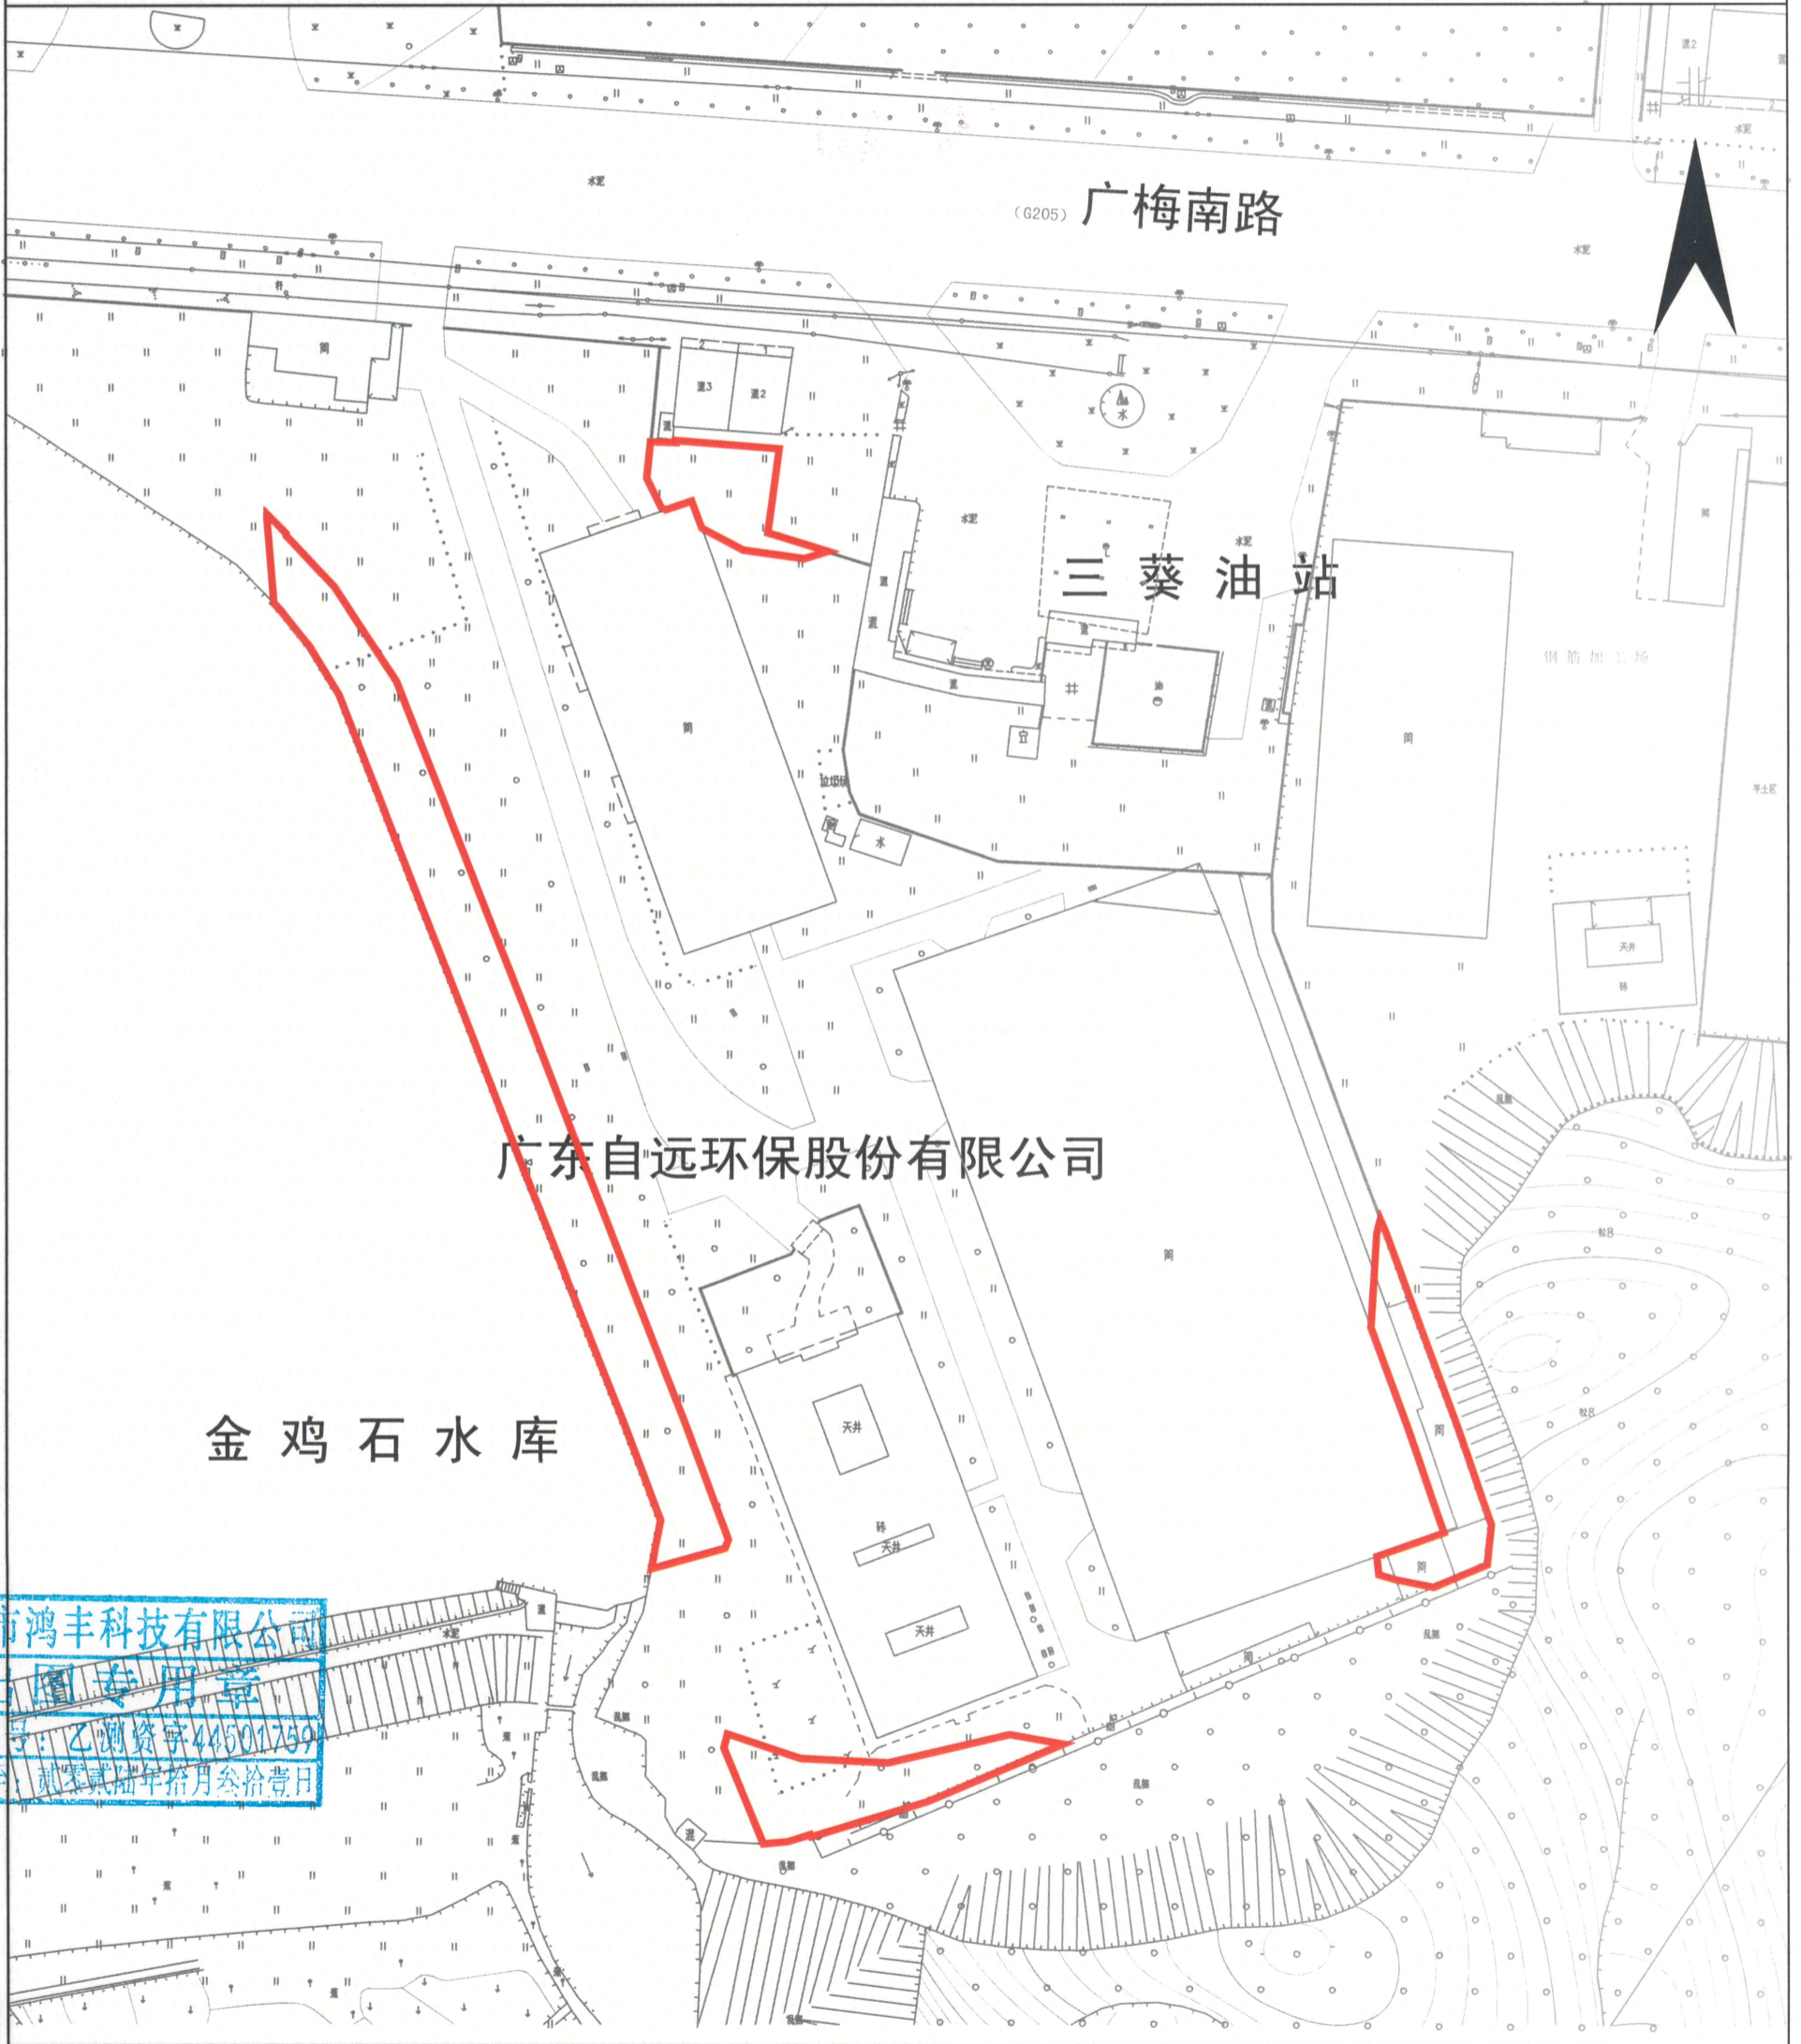

梅州市梅县区城镇建设用地图

单位: m.m²

红线面积: 2179平方米 (四块合计)

坐落: 梅县区扶大高新区三葵村

梅州市鸿丰科技有限公司

测绘编号: GT230273
测绘日期: 2021年03月22日
审核日期: 2023年09月13日

1:1000

测绘员: 赵雅栋
审核员: 张宏杰