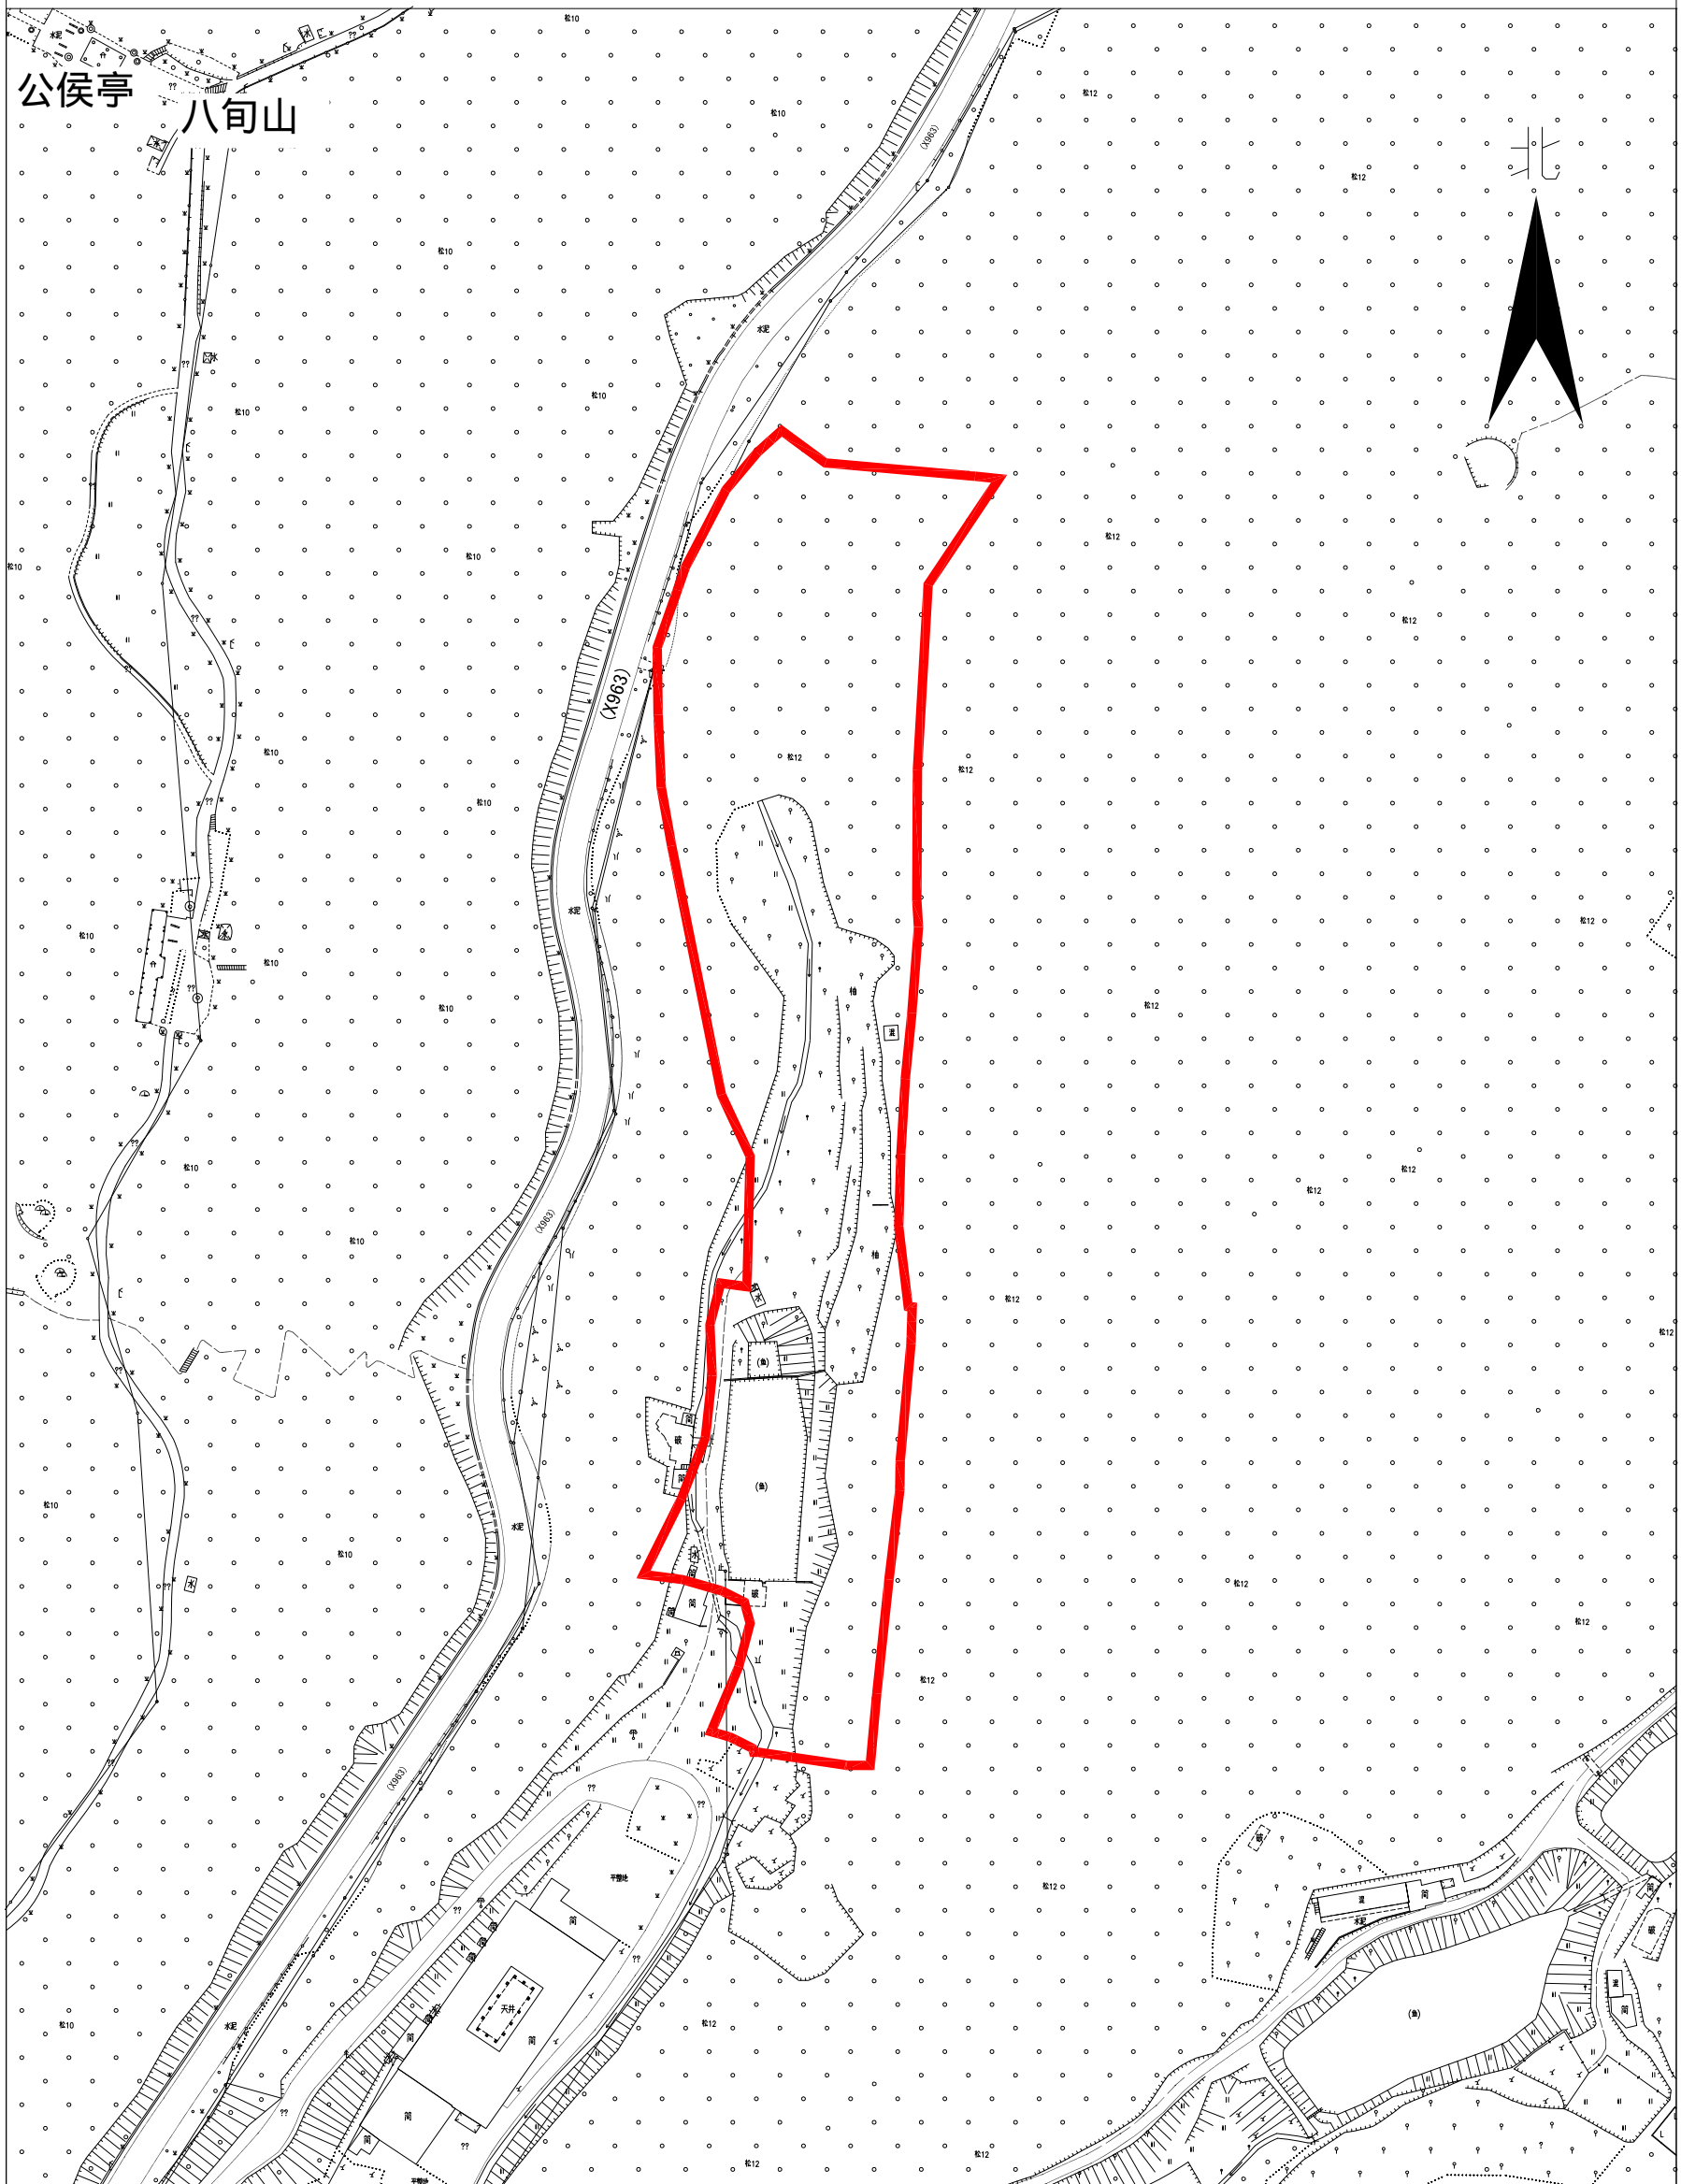

# 梅州市城镇建设用地图

单位: m . m<sup>2</sup>

红线面积:12177.00平方米

坐落:梅江区金山街道周溪村

梅州市测绘与地理信息中心

测绘编号: B20047

制图日期: 2020年12月

审核日期: 2021.10.11

1:1500