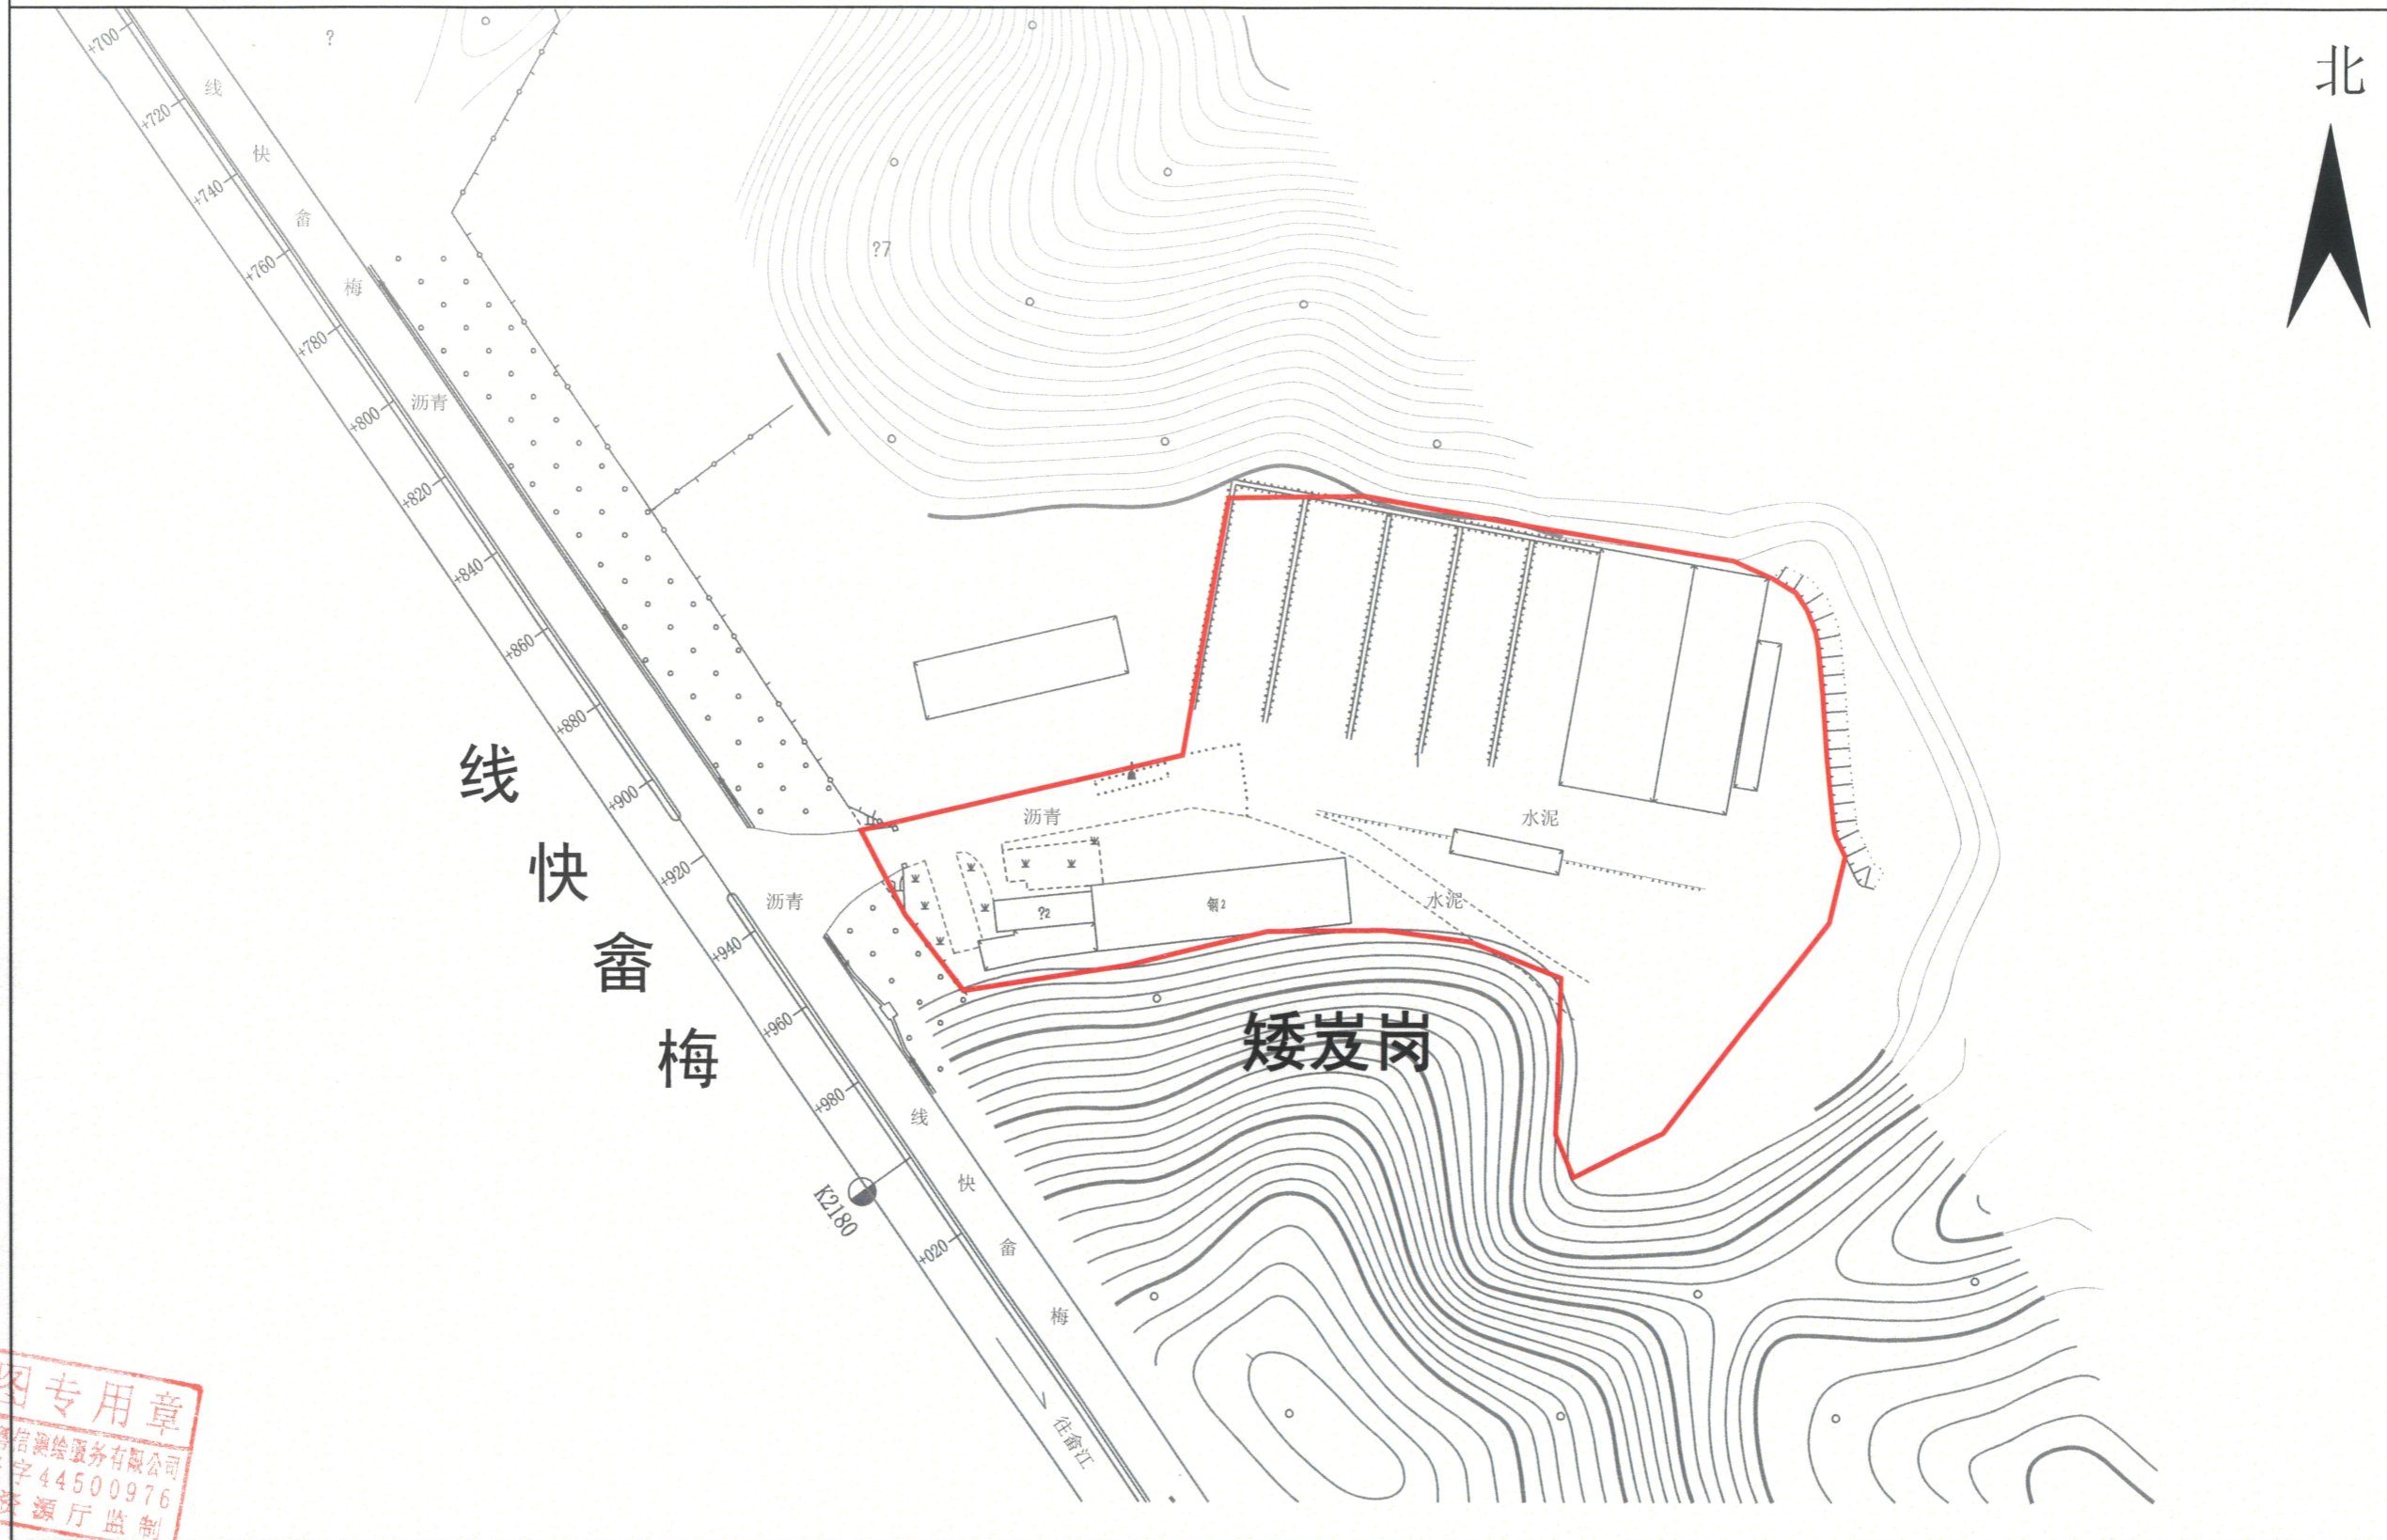

梅州市梅县区城镇建设用地勘测定界图

单位: m.m²

红线面积: 16659平方米

坐落: 梅县区梅南镇轩中村

梅州市梅县区粤信测绘服务有限公司

测绘编号: GT230214
 测绘日期: 2020年02月10日
 审核日期: 2023年08月01日

1:1590

测绘员: 张远生
 审核员: 张福生