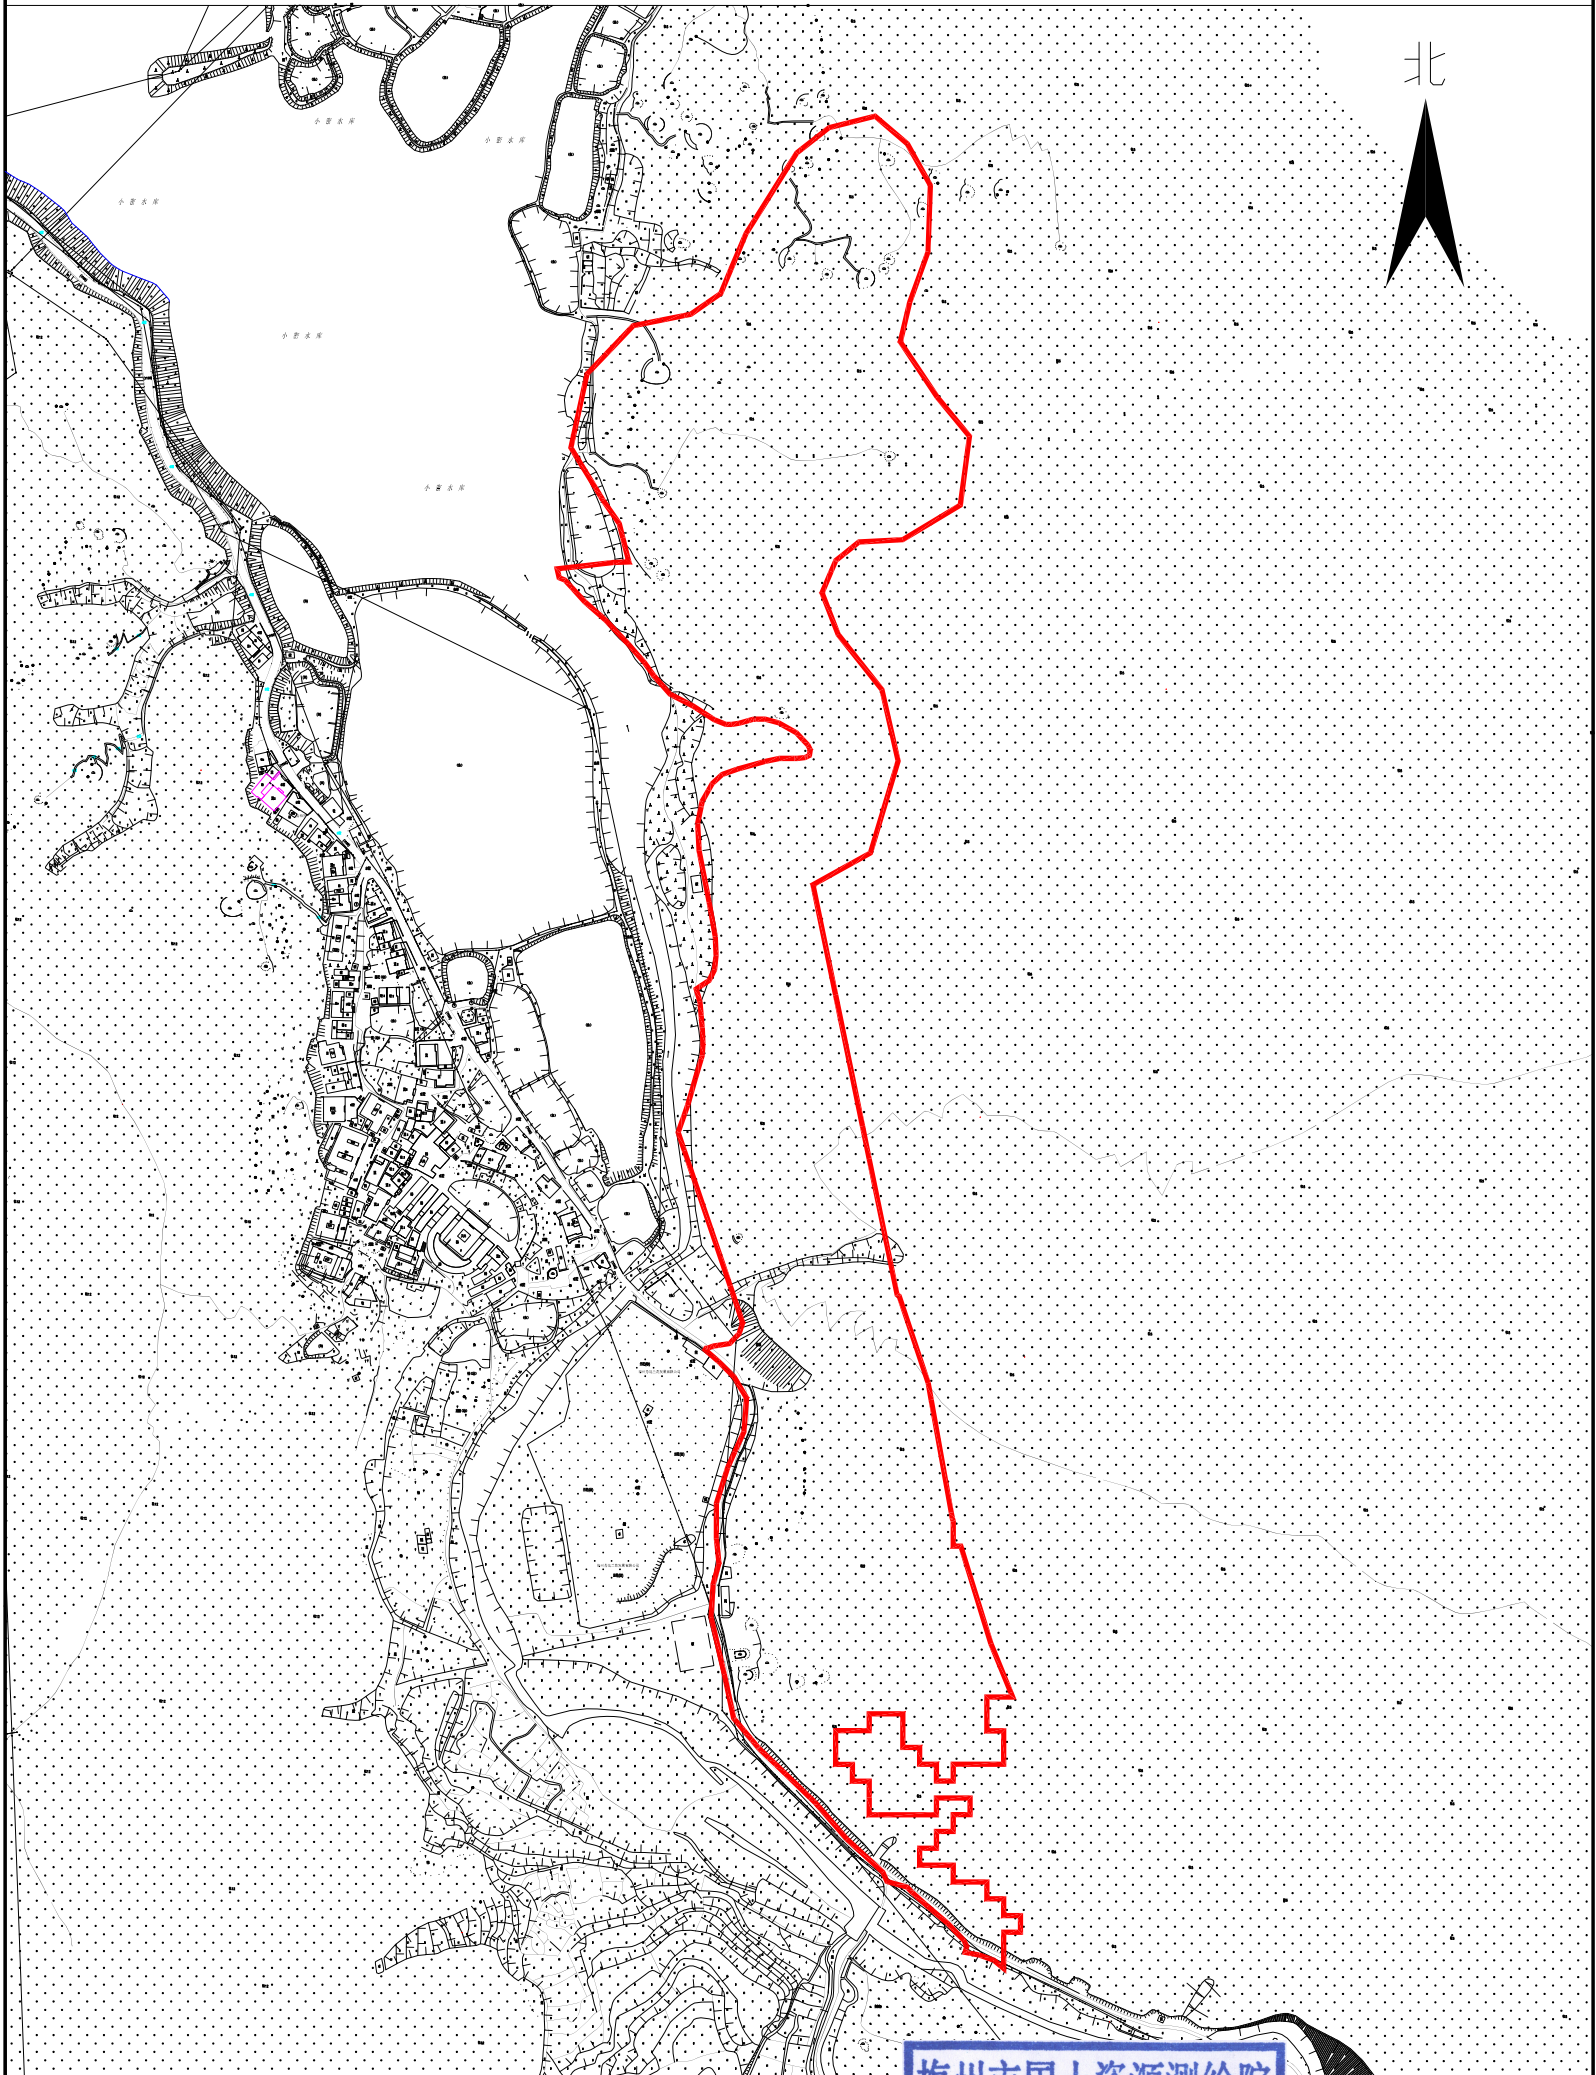

# 梅州市城市建设用地勘测定界图

单位: m . m<sup>2</sup>

红线面积:125340.00平方米

坐落:梅江区长沙镇小密村

测绘编号: B19007  
制图日期: 2019年5月  
审核日期: 2019.9.7

1:4500

梅州市国土资源局  
资料专用章  
乙测资字: 4410066

制图员: 李美兰