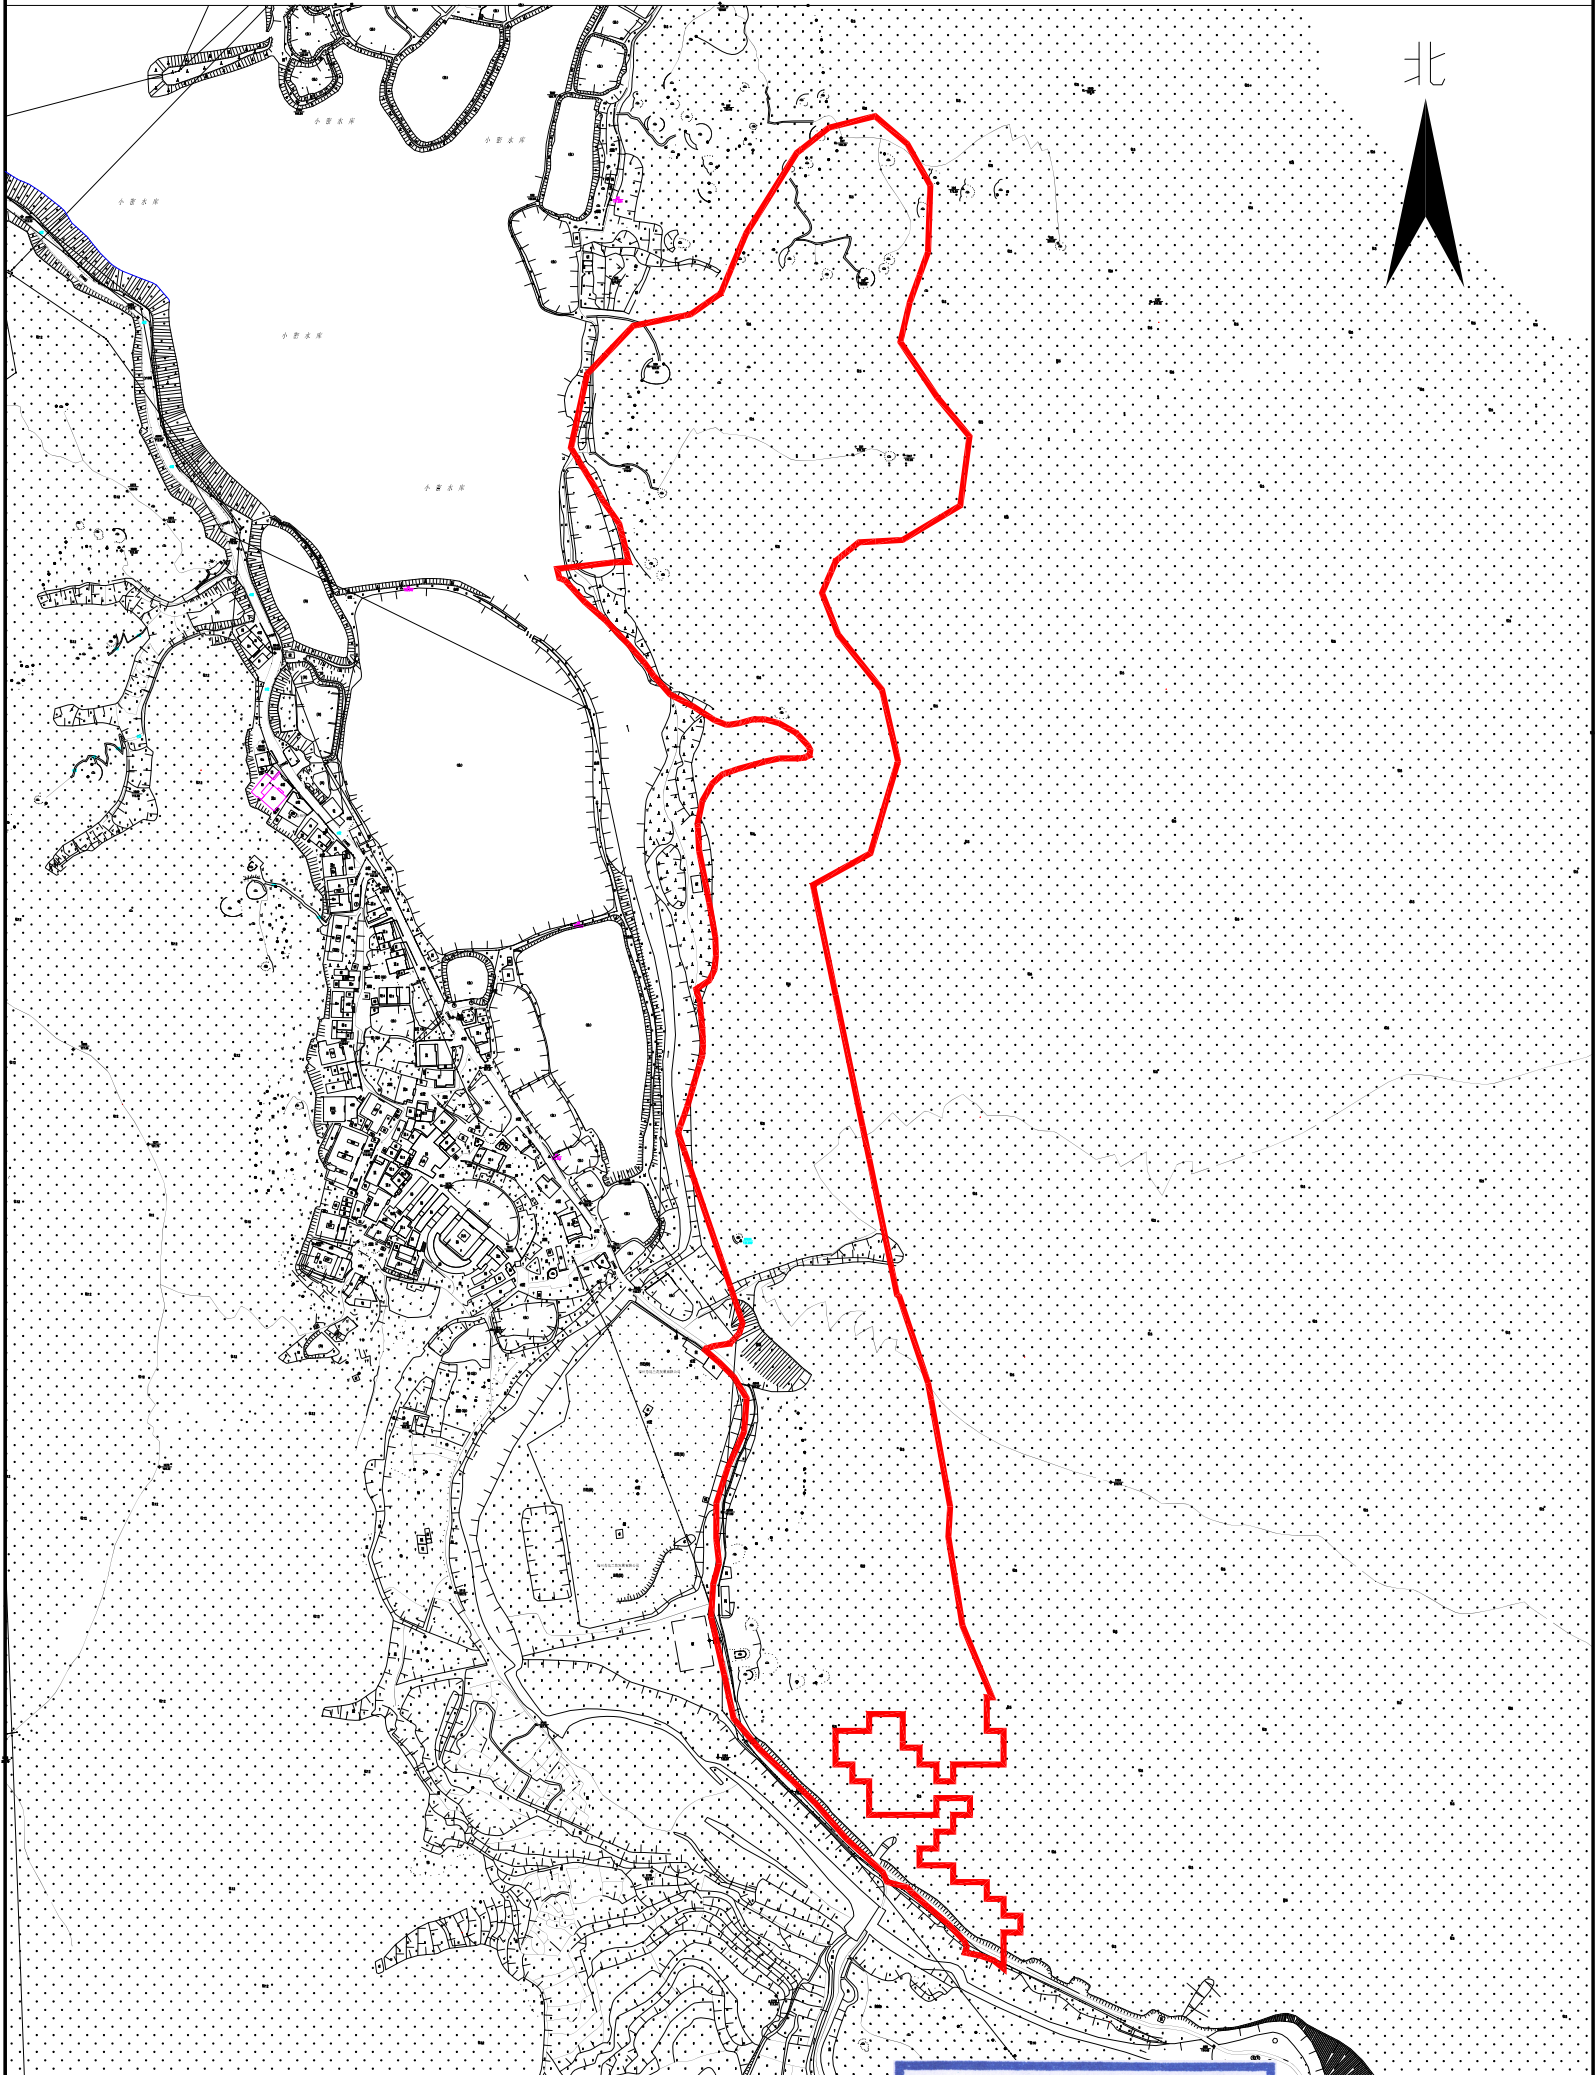

梅州市城镇建设用地图

单位: m . m²

红线面积:124373.00平方米

坐落:梅江区长沙镇小密村

梅州市国土资源测绘院

测绘编号: B20011
制图日期: 2020年5月
审核日期: 2020.5.14

1:4500

梅州市国土资源测绘院
资料专用章
乙测资字: 4410066