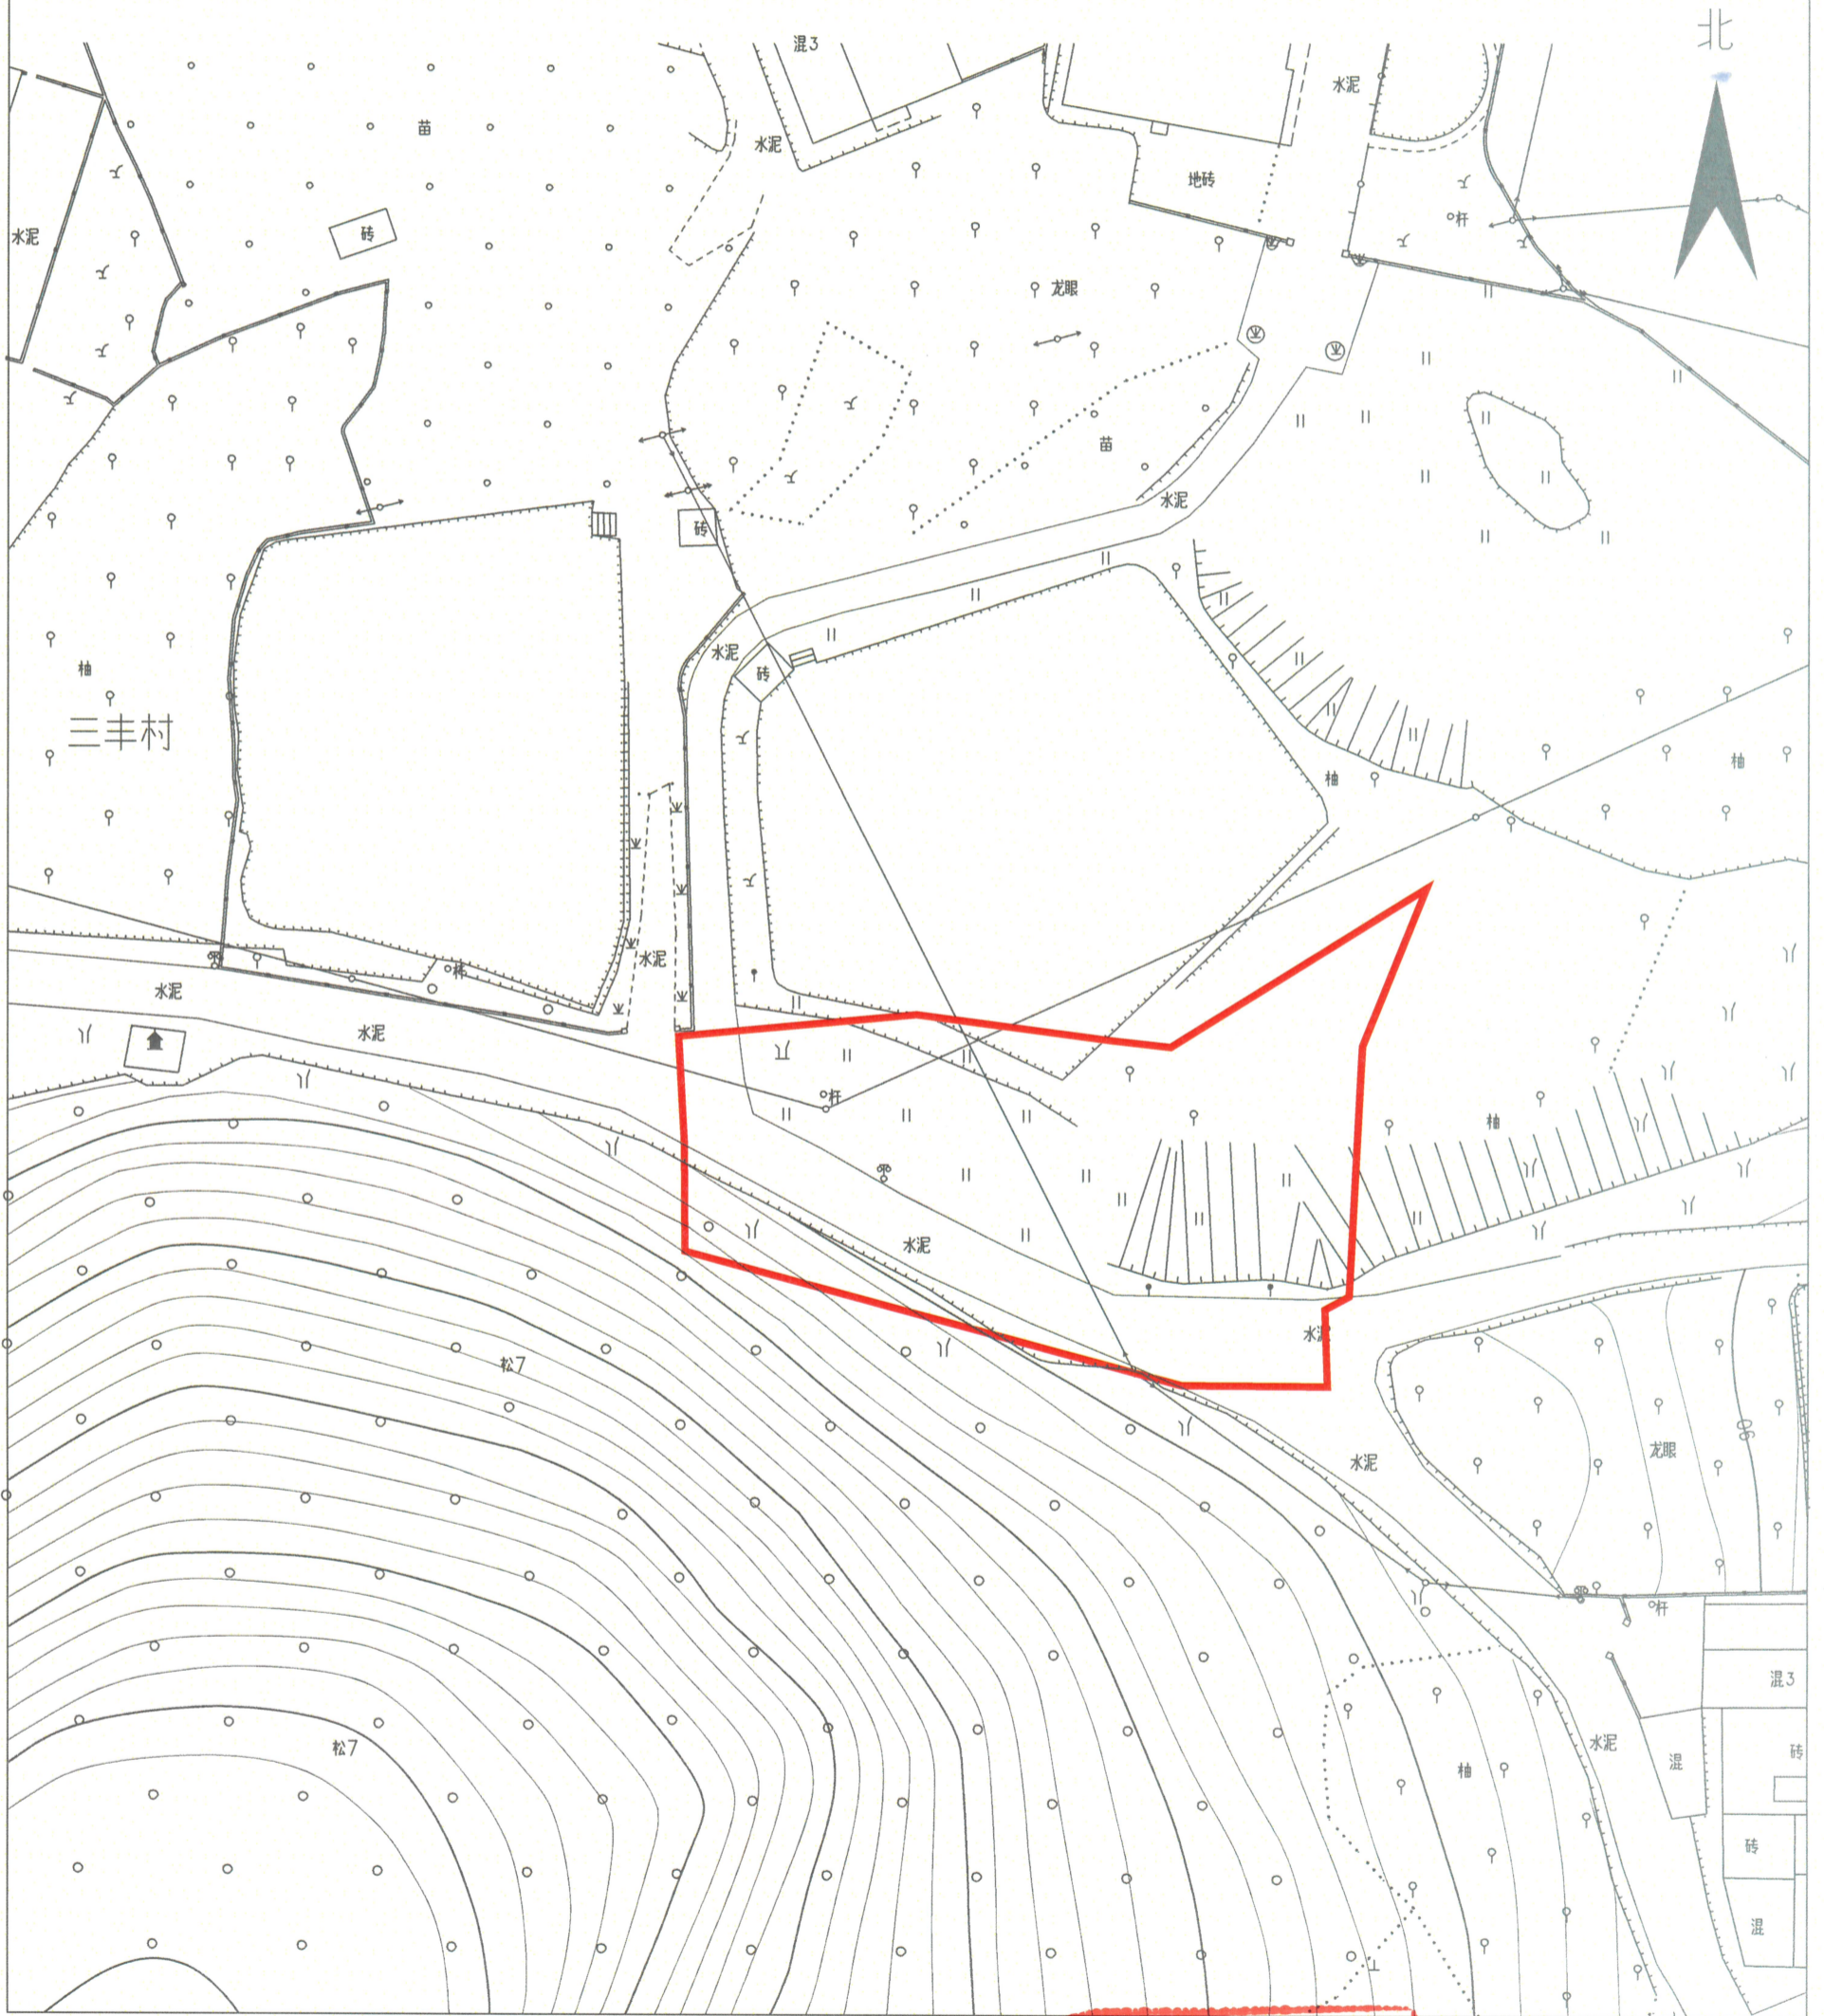

# 梅州市梅县区城镇建设用地图

单位: m.m<sup>2</sup>

红线面积: 1514平方米

坐落: 梅县区扶大高新区三丰村

梅州市梅县区国土资源局测量队

测绘编号: GT200652  
测绘日期: 2020年9月8日  
审核日期: 2020年9月8日

1:600

梅州市梅县区国土资源局测量队  
资料专用章  
丙测资字: 4420348

测绘员: 廖望忠  
审核员: 梁涛