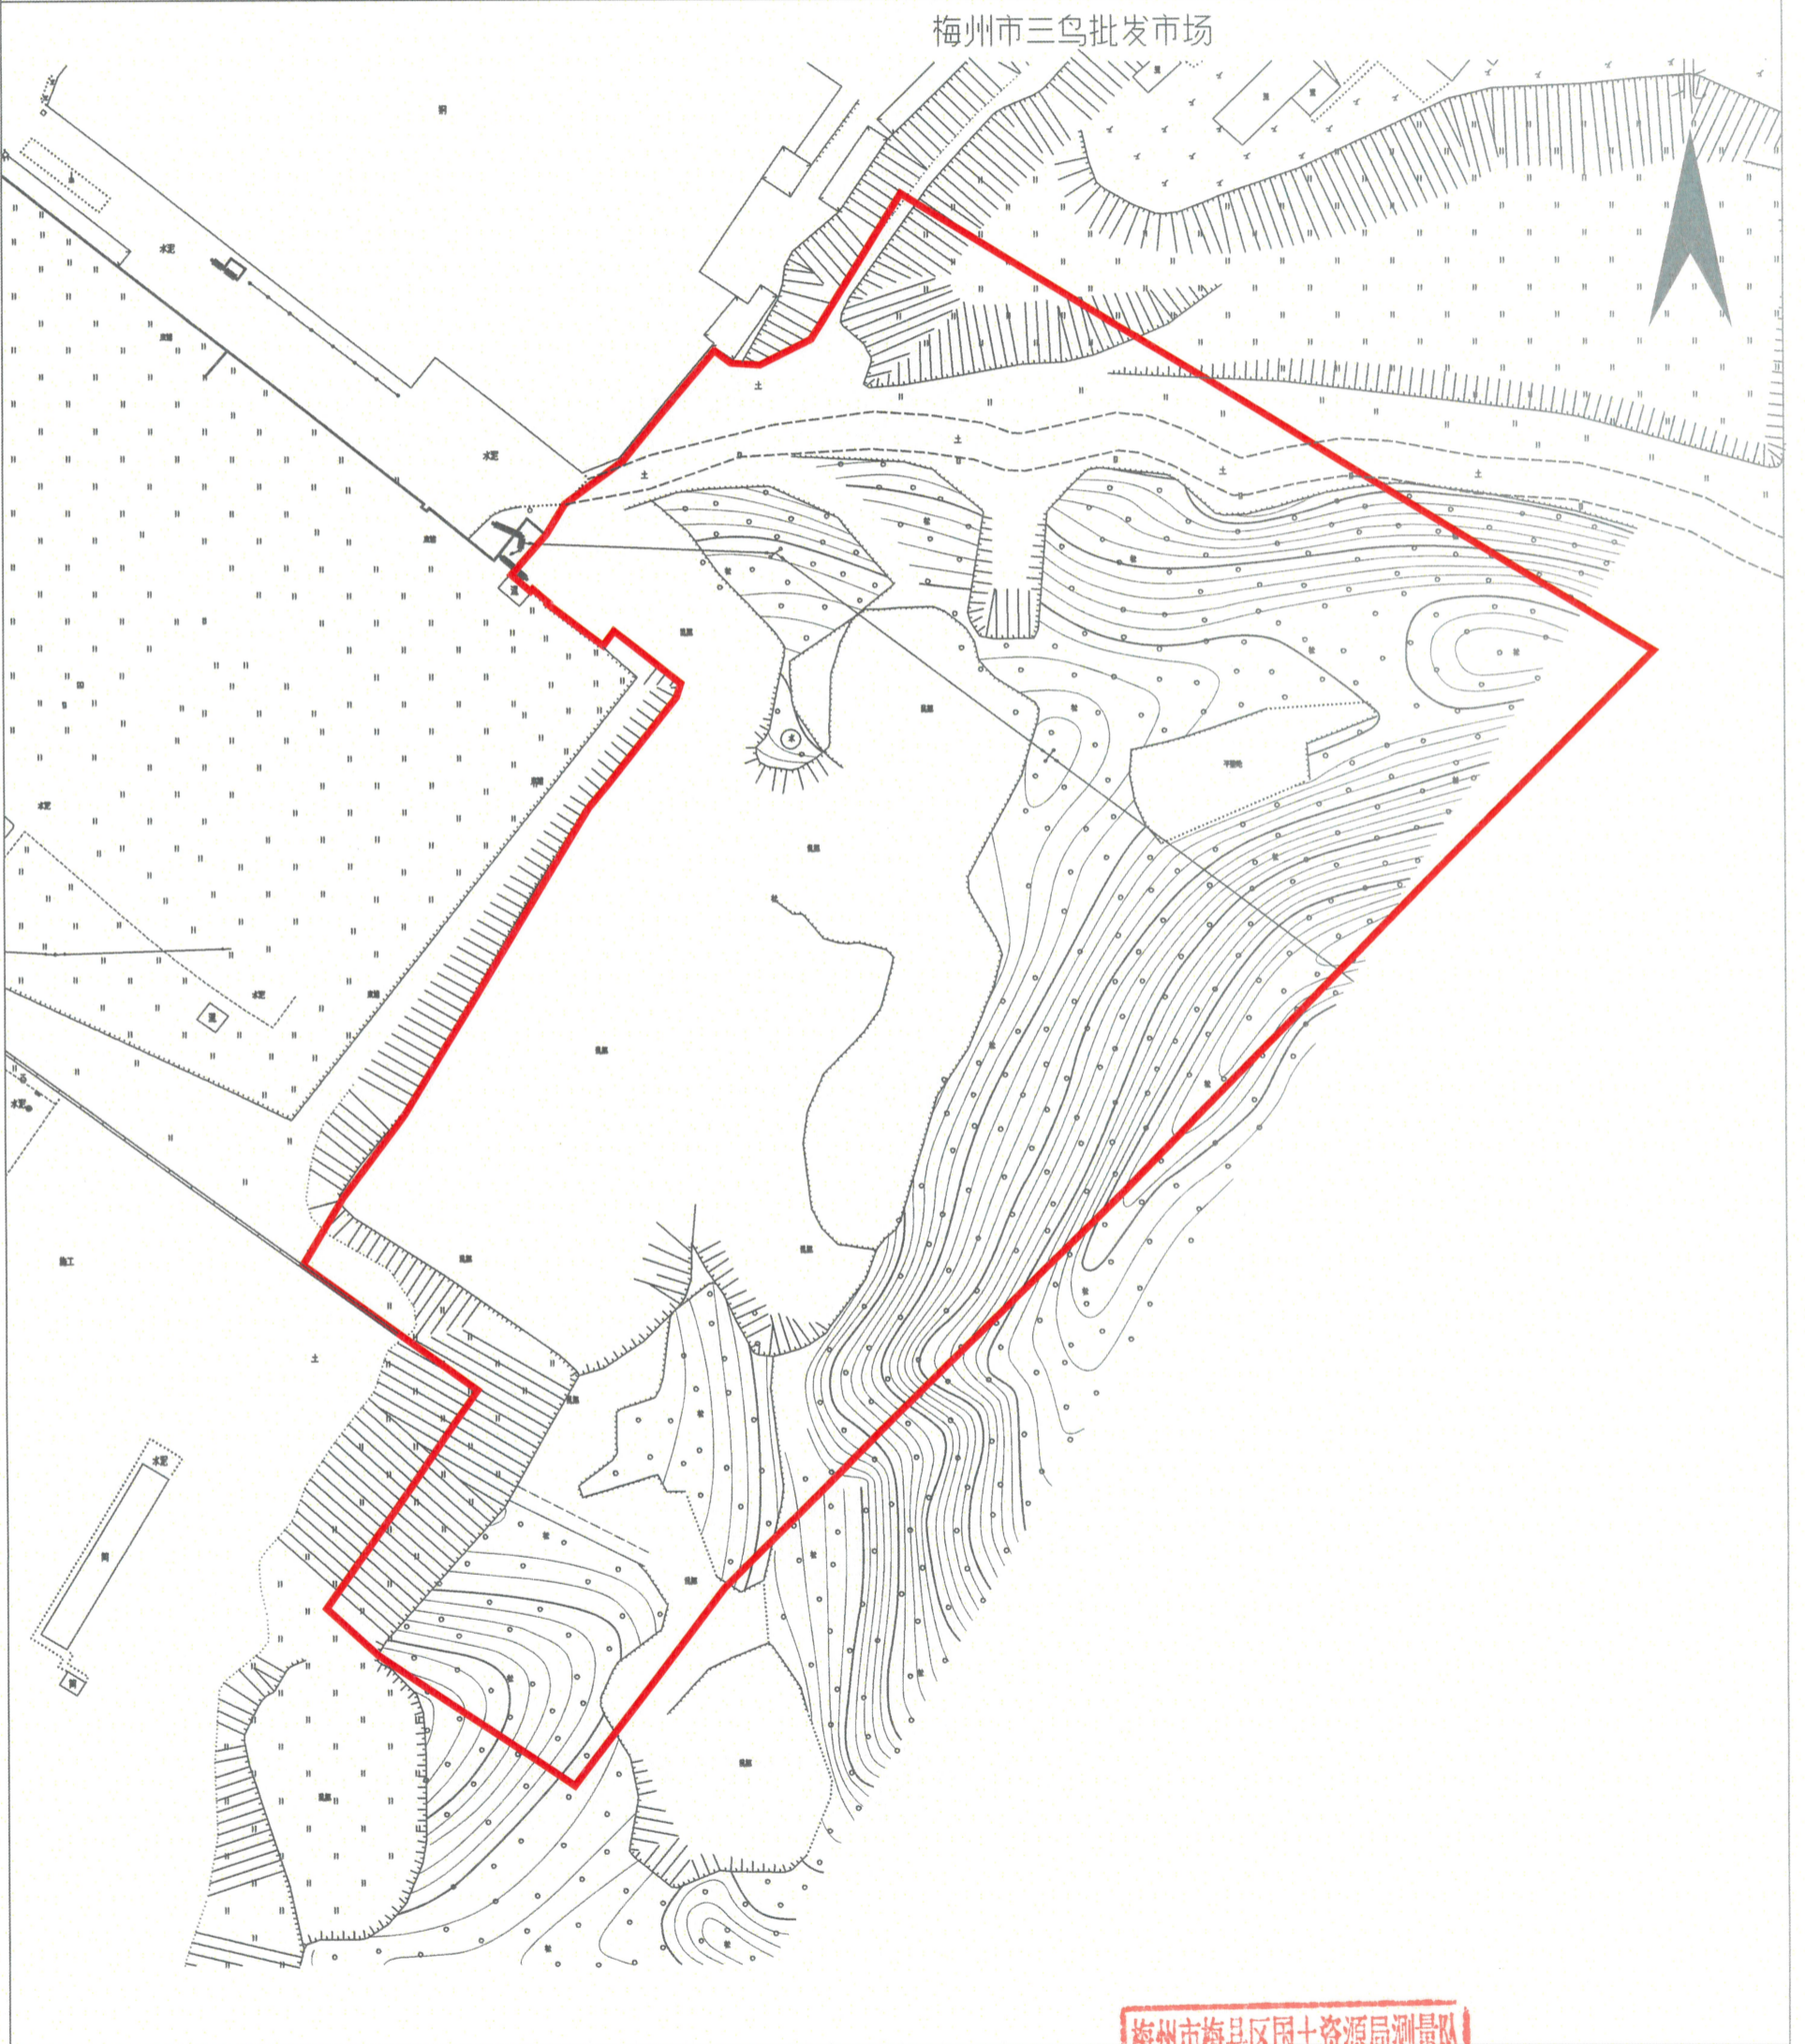

梅州市梅县区城镇建设用地图

单位：m.m²

红线面积：33375平方米

坐落：梅县区白渡镇汶水村

梅州市三鸟批发市场

梅州市梅县区国土资源局测量队

测绘编号：GT200651
测绘日期：2020年9月8日
审核日期：2020年9月8日

1:1300