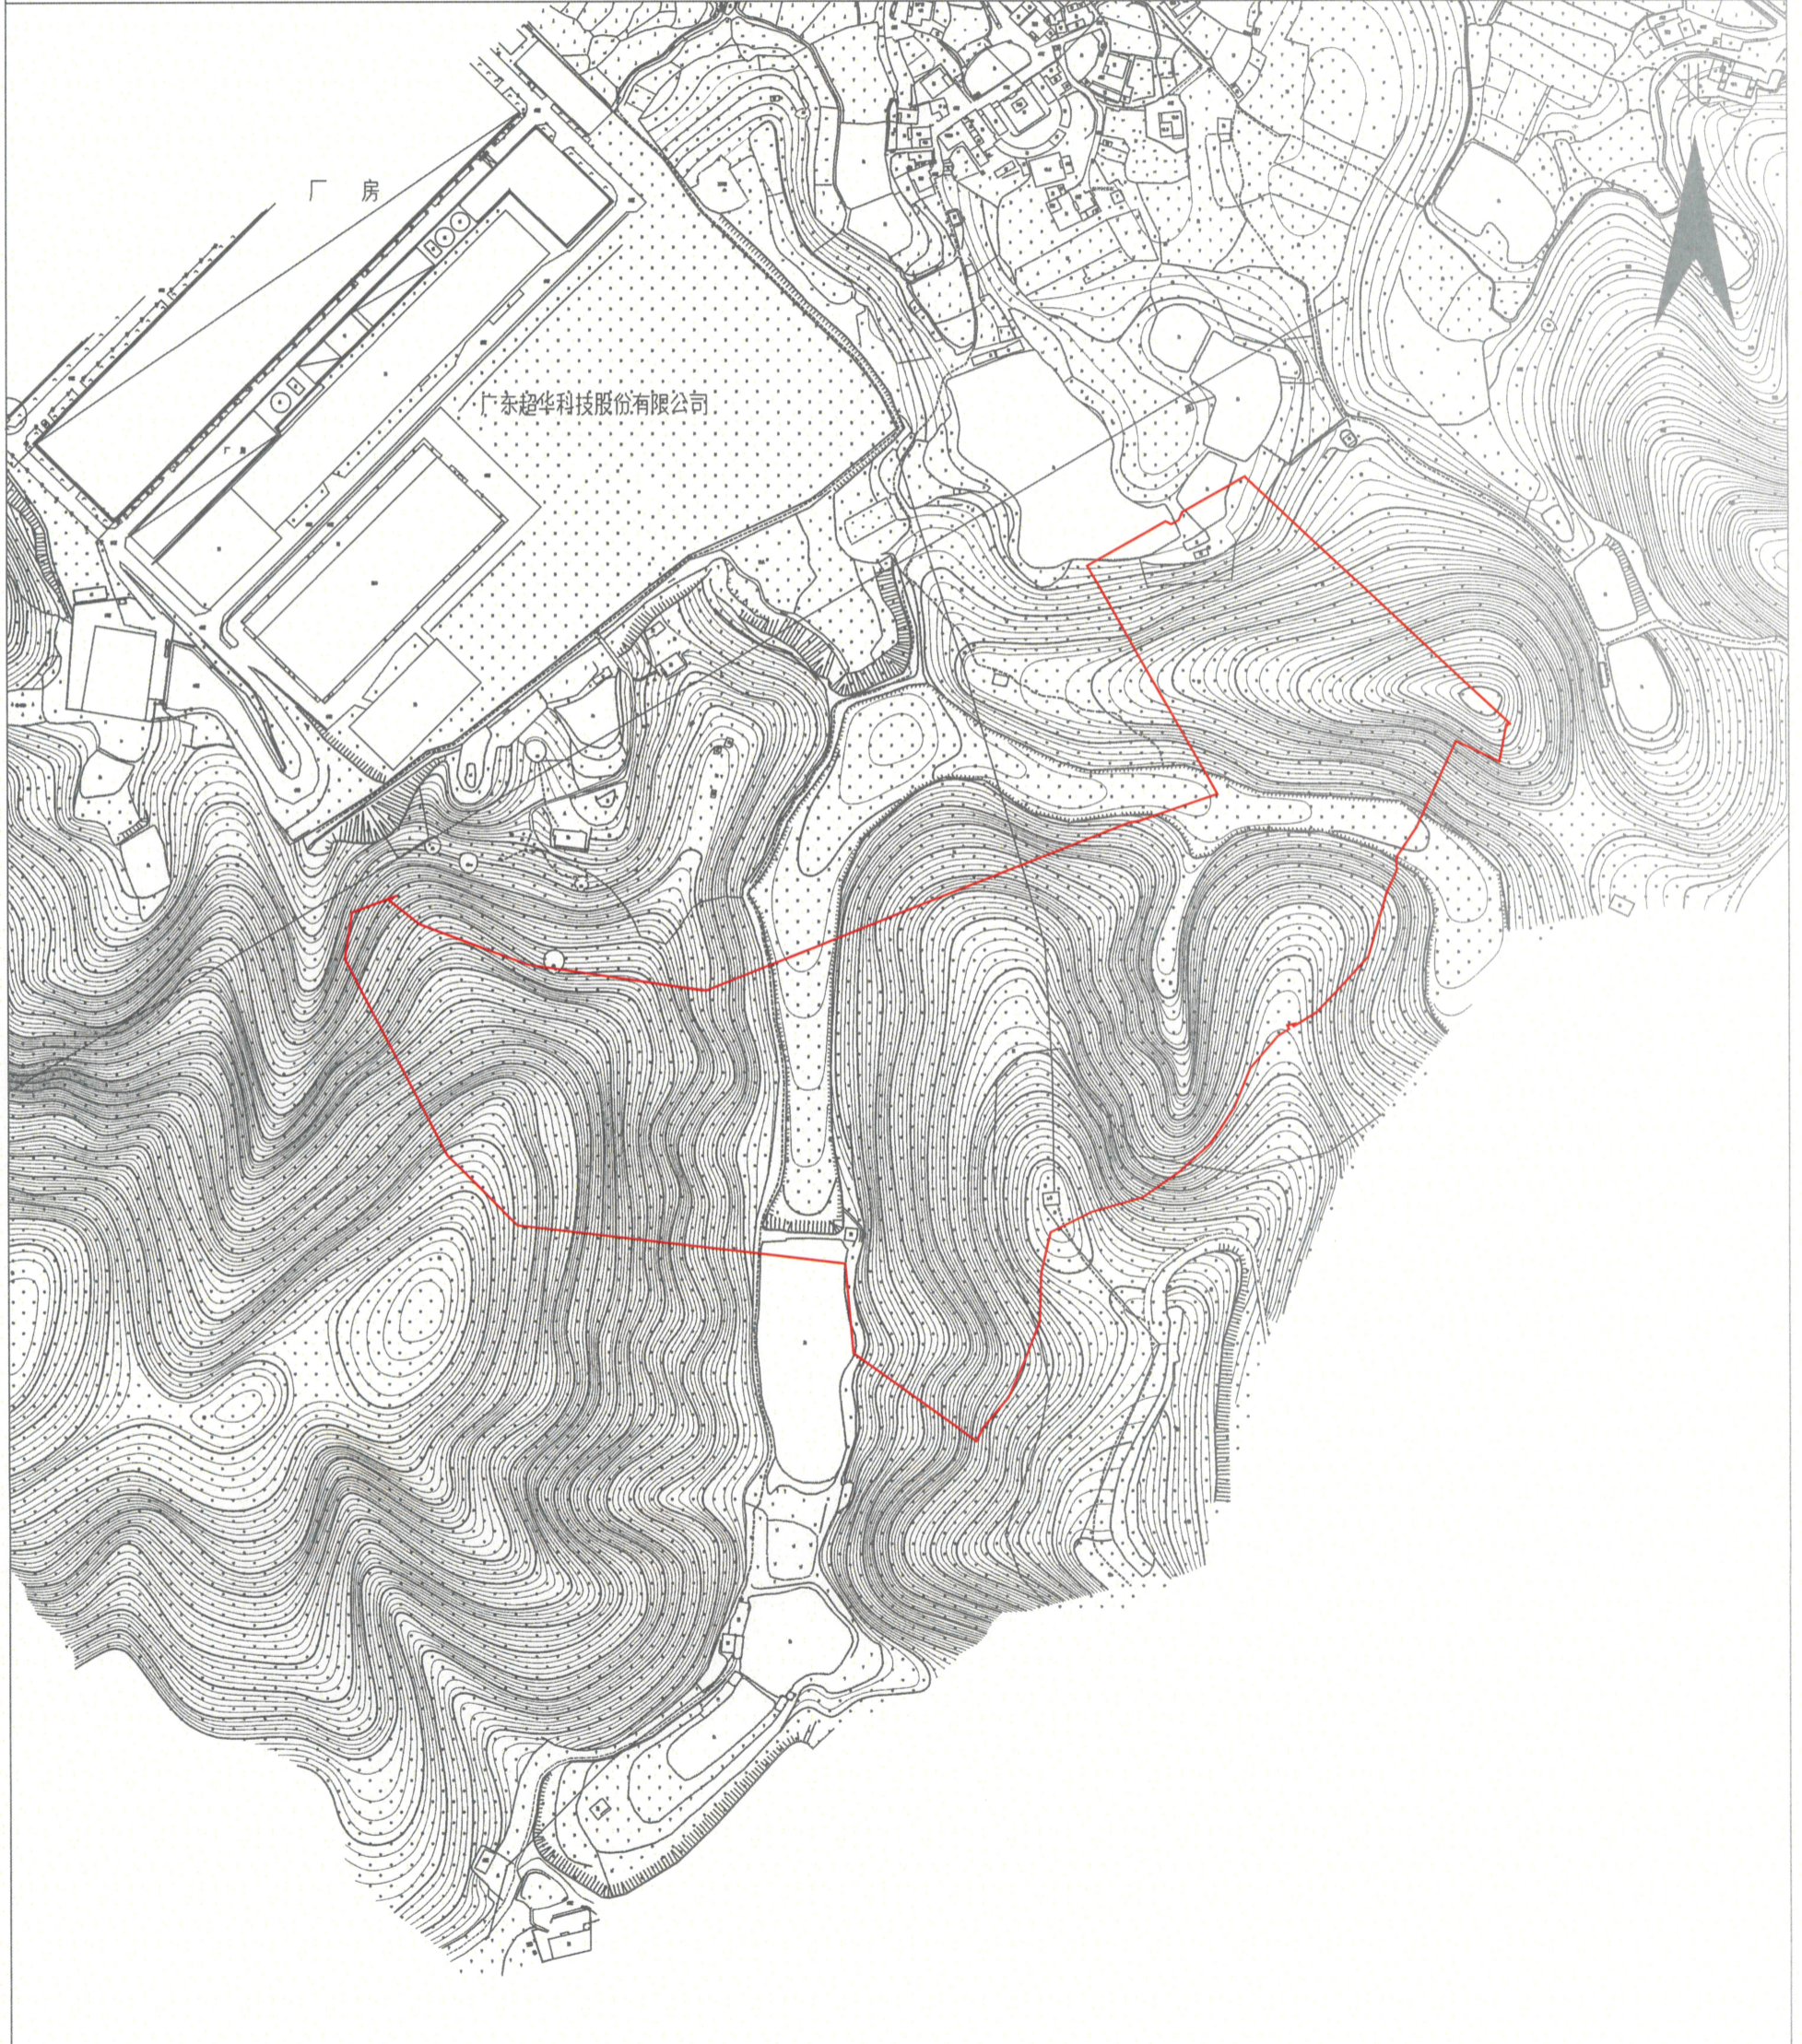

# 梅州市梅县区城镇建设用地图

单位：m.m<sup>2</sup>

红线面积：92105平方米

坐落：梅县区雁洋镇松坪村

梅州市梅县区国土资源局测量队

测绘编号:GT210239  
 测绘日期:2020年9月8日  
 审核日期:2020年9月8日

1:3400

测绘员:廖望志  
 审核员:梁涛