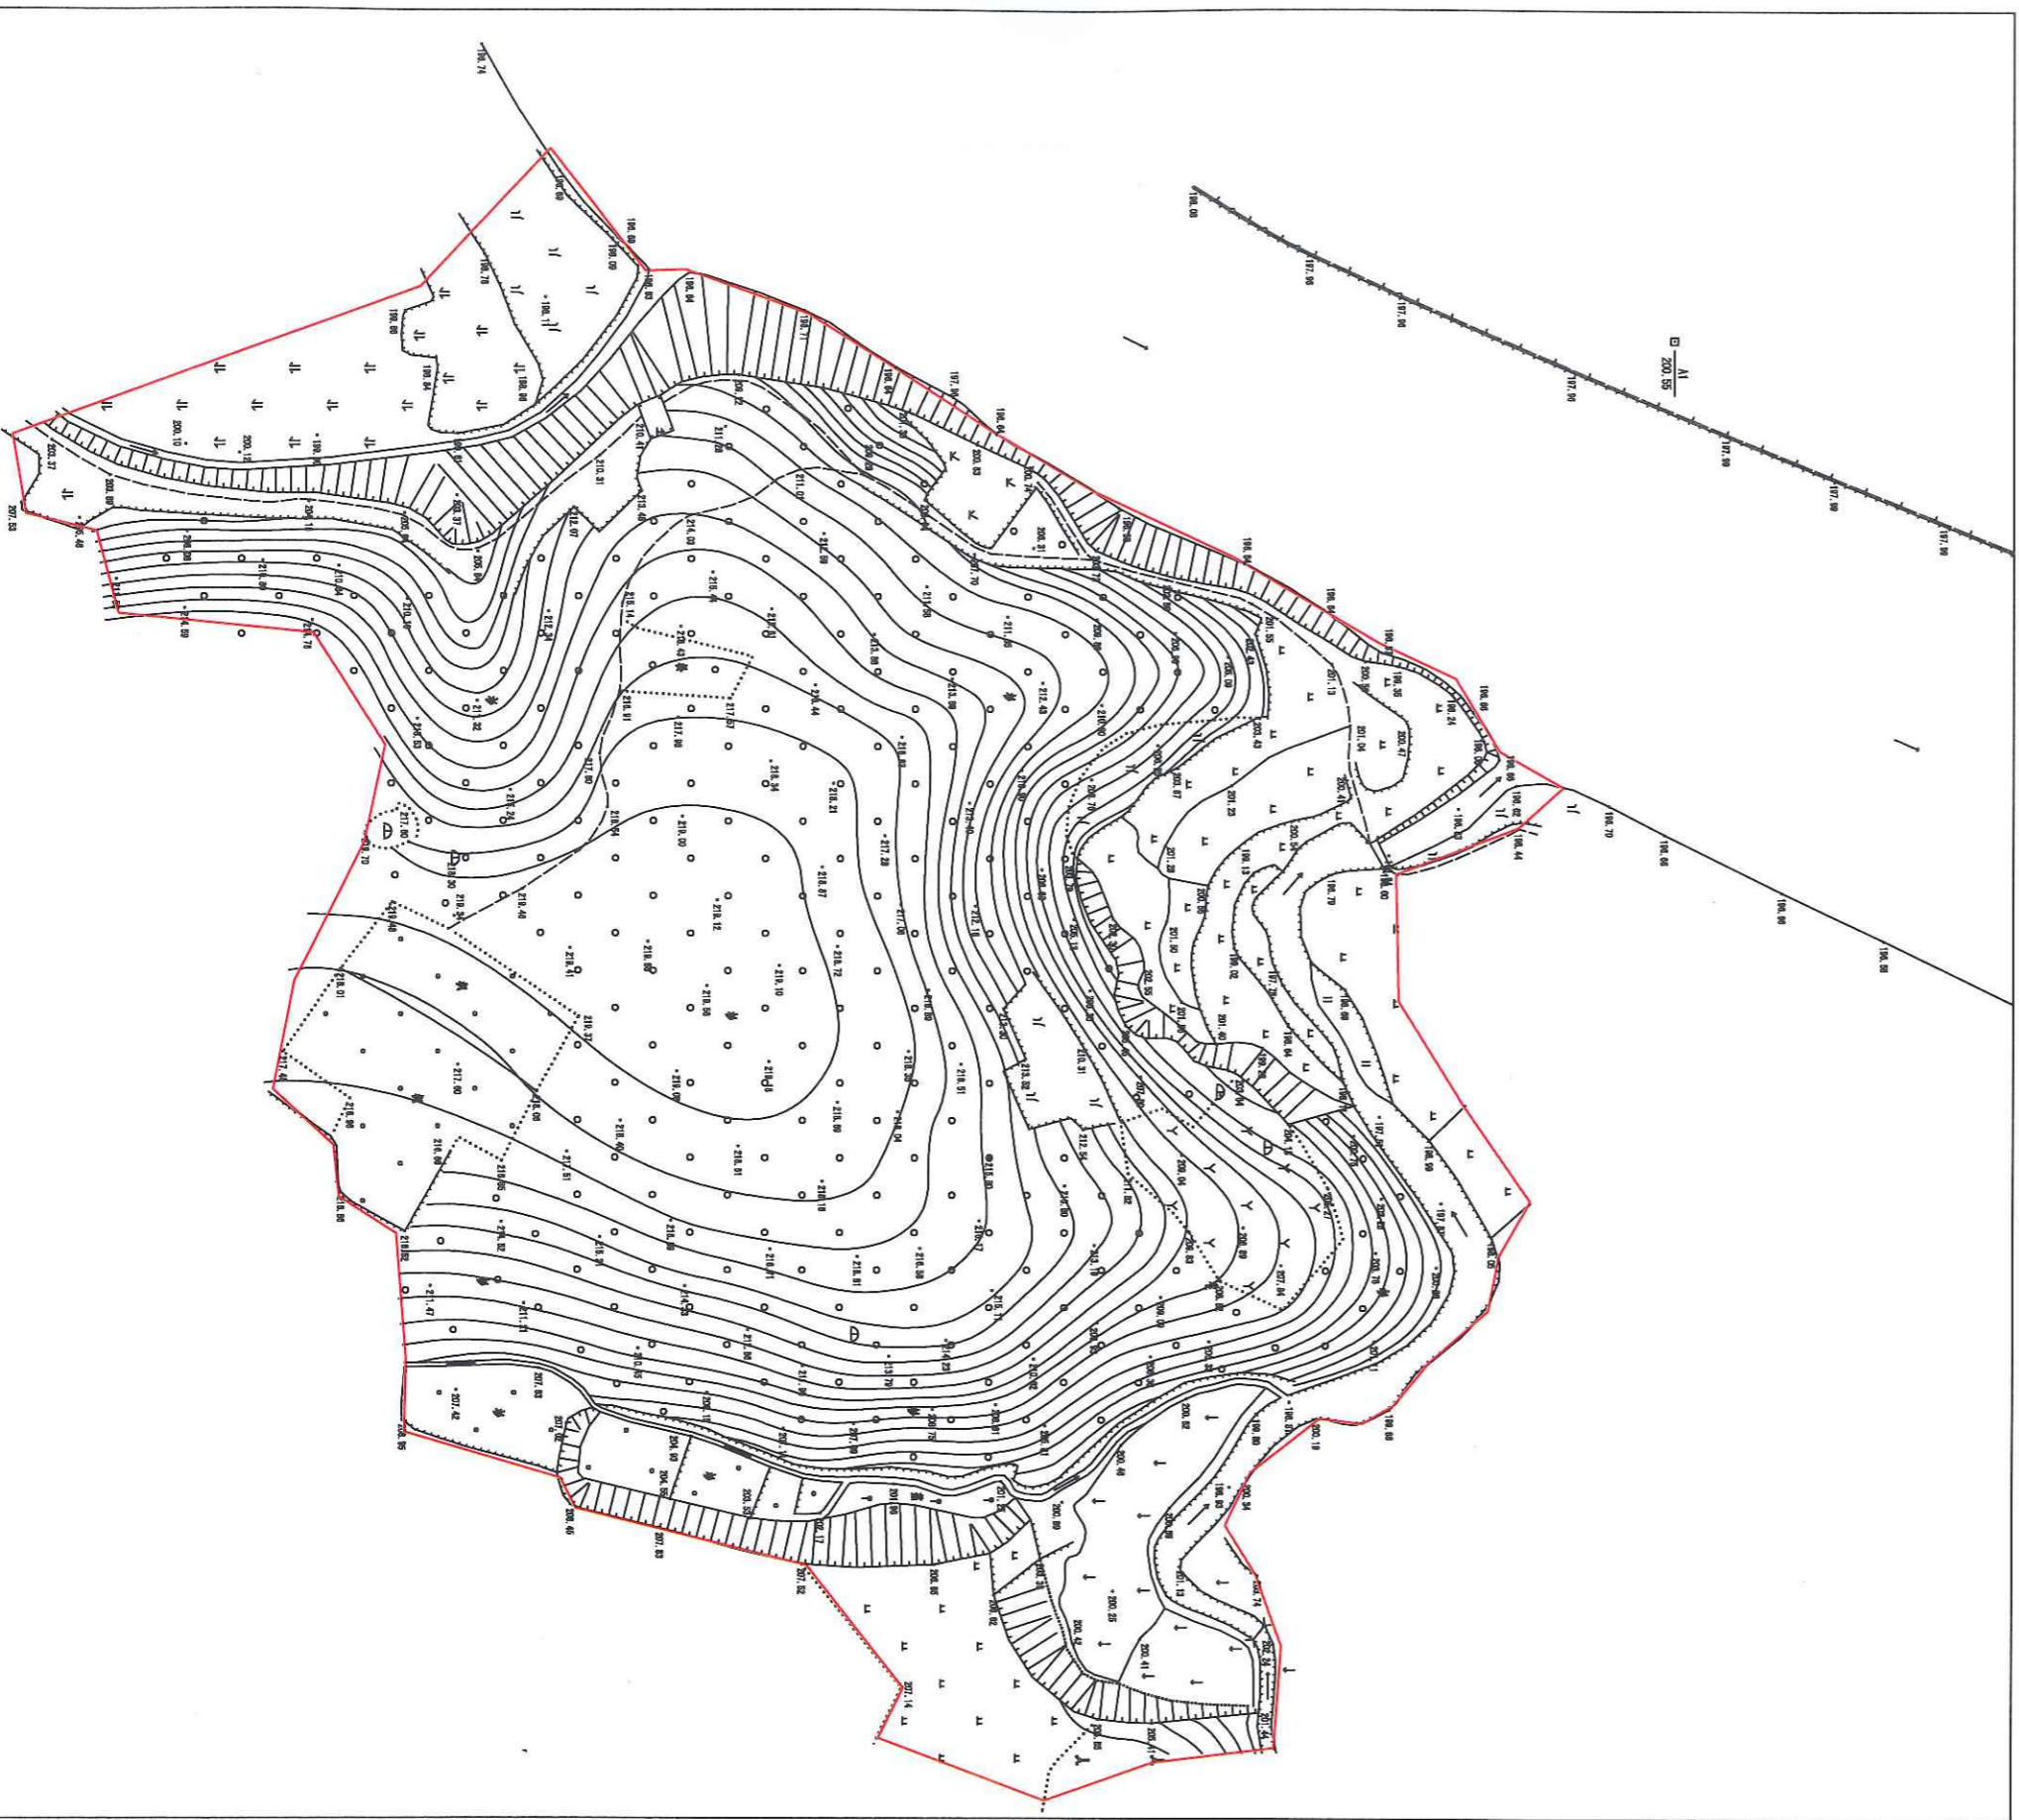

平远县差干镇加丰村预告公告征地红线图

2017年12月编制
1980年地形图
1985年地质图
2007年航片

1:500

编制人: 李强
审核人: 王明
李强 李强